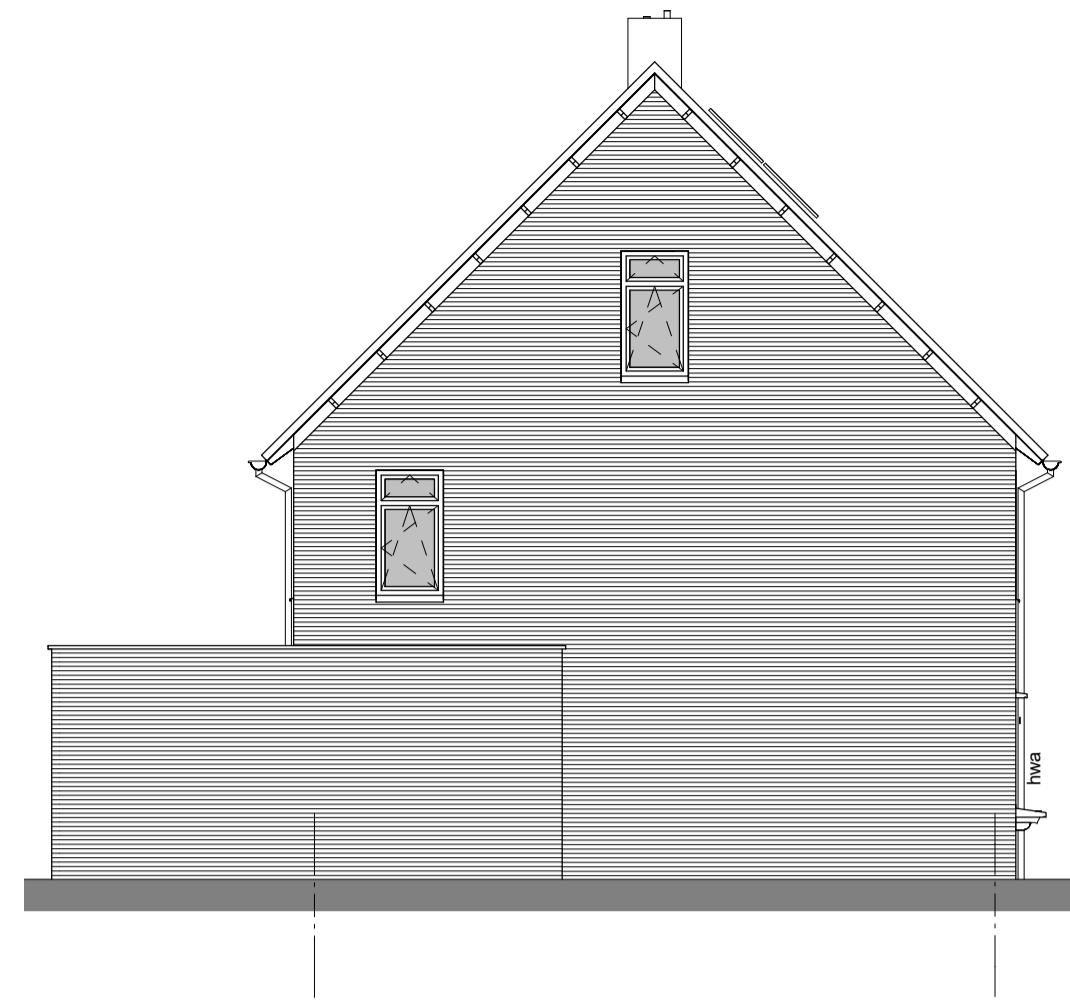

VOORGEVEL - 1:100

ACHTERGEVEL - 1:100

ZIJGEVEL - 1:100

DWARSDOORSEDE - 1:100

dwarsakker
WONINGBOUWPLAN

De plaats
waar je je
thuis voelt!

RENVOOI

⌒	enkeelpolige serieschakelaar	A _{mv}	perilex wandcontactdoos (voor MV-box)
⌘	enkeelpolige wisselschakelaar	⊙ _m	rookmelder
⌒	enkele wandcontactdoos, geaard	—	radiator
⌒	dubbele wandcontactdoos, geaard	⌒	verdeelunit t.b.v. vloerverwarming
⌒	loze leiding, voorzien van trekkoord	CV	aansluitpunt of opstelplaats CV-ketel
⌒	thermostaat	MV	aansluitpunt/opstelplaats mechanische ventilatie
⌒	hoofdbediening mechanische ventilatie	WM	aansluitpunt of opstelplaats wasmachine
⌒	aansluitpunt centrale antenne installatie (CAI)	kk	aansluitpunt of opstelplaats koelkast
⌒	aansluiting gas	VW	aansluitpunt of opstelplaats vaatwasser
⊗	lichtpunt	V	ventilatirooster in het glas
⊗	wandlichtpunt	VR	ventilatirooster boven het kozijn
⊗ _{bed}	druknop voor deurbel		

SITUATIE

BEGANE GROND - 1:50

1e VERDIEPING - 1:50

2e VERDIEPING - 1:50

**Landelijk
wonen in
Zwartebroek**

NIEUWBOUW 12 RIJWONINGEN DWARSACKER ZWARTEBROEK

WONINGTYPE B
PLATTEGRONDEN, GEVELS & DOORSNEDEN

BOUWNUMMERS: 01, 05 & 09
DATUM: 18 september 2015
STATUS: definitief