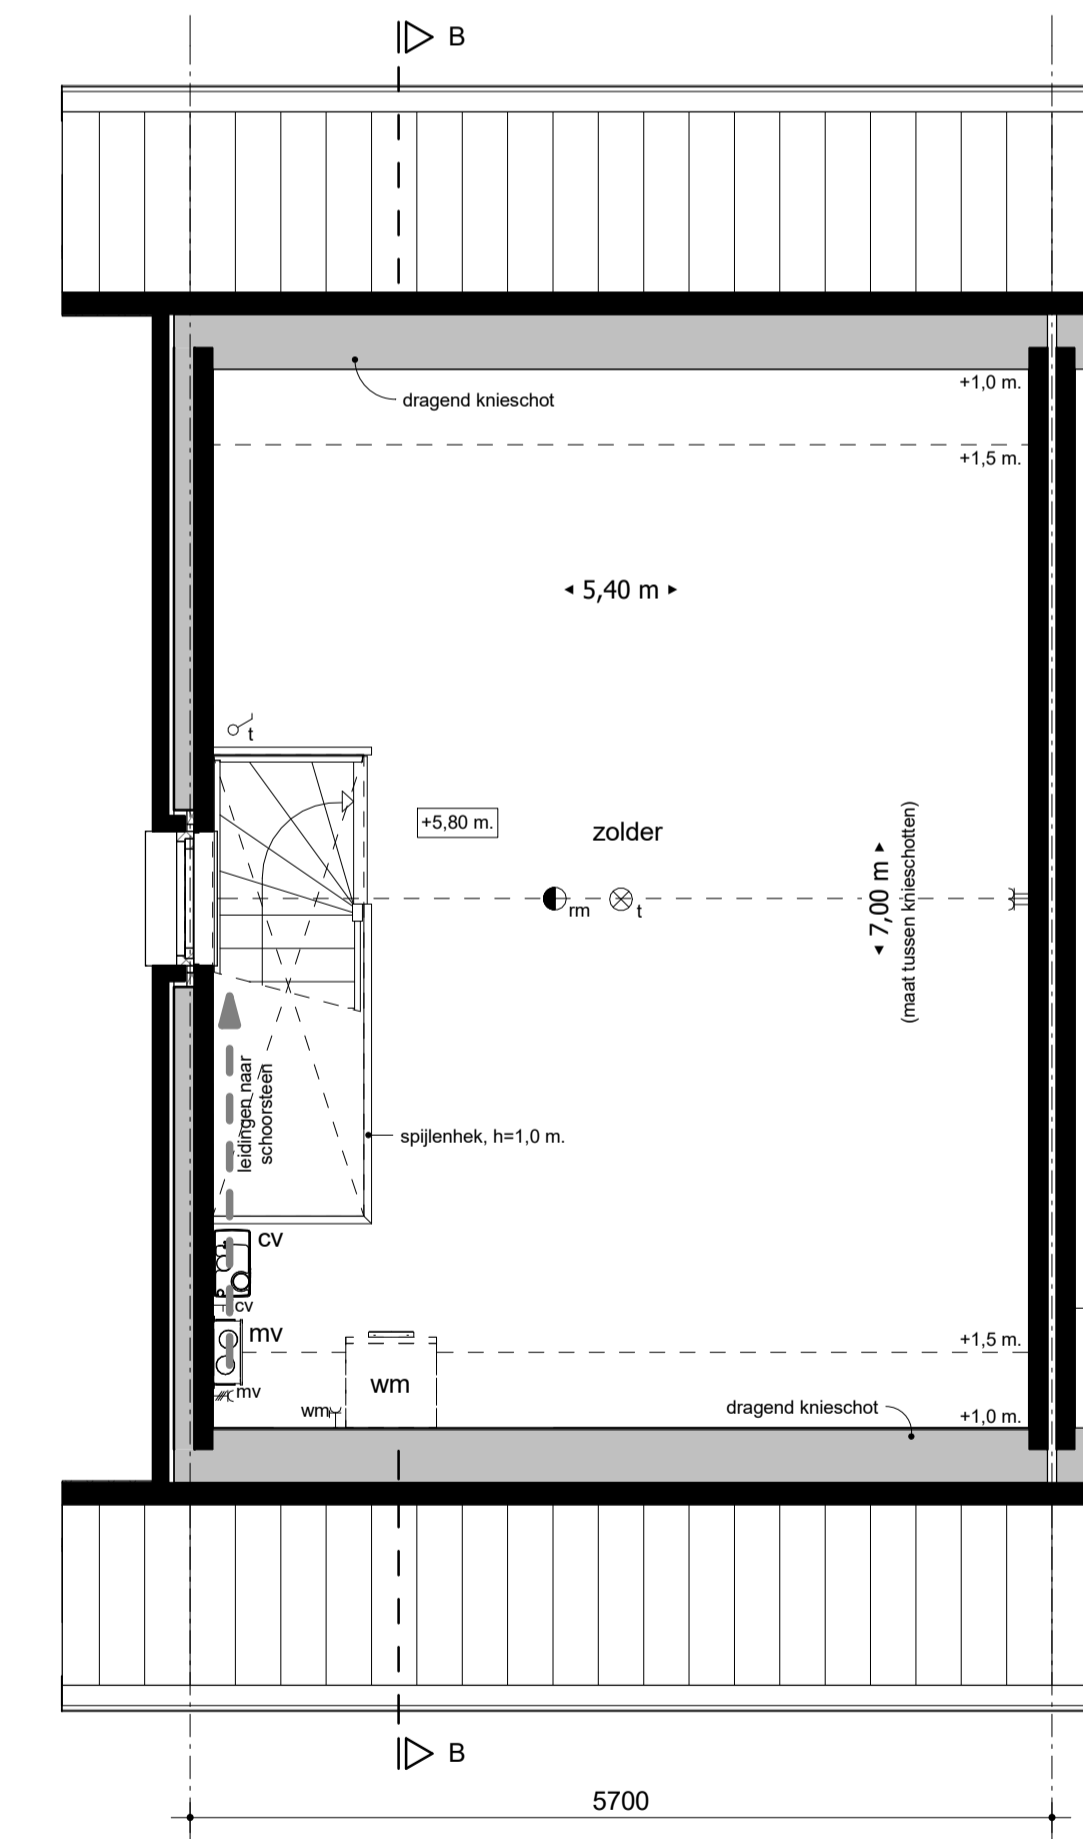

VOORGEVEL - 1:100

ACHTERGEVEL - 1:100

ZIJGEVEL - 1:100

DWARSDOORSEDE - 1:100

dwarsakker
WONINGBOUWPLAN

De plaats
waar je je
thuis voelt!

RENVOOI

⌒	enkeelpolige serieschakelaar	A _{mv}	perilex wandcontactdoos (voor MV-box)
⌘	enkeelpolige wisselschakelaar	⊙ _m	rookmelder
⌒	enkele wandcontactdoos, geaard	—	radiator
⌒	dubbele wandcontactdoos, geaard	⌒	verdeelunit t.b.v. vloerverwarming
⌒	loze leiding, voorzien van trekkoord	CV	aansluitpunt of opstelplaats CV-ketel
⌒	thermostaat	MV	aansluitpunt/opstelplaats mechanische ventilatie
⌒	hoofdbediening mechanische ventilatie	WM	aansluitpunt of opstelplaats wasmachine
⌒	aansluitpunt centrale antenne installatie (CAI)	kk	aansluitpunt of opstelplaats koelkast
⌒	aansluiting gas	VW	aansluitpunt of opstelplaats vaatwasser
⊗	lichtpunt	V	ventilatirooster in het glas
⊗	wandlichtpunt	VR	ventilatirooster boven het kozijn
⊗ _{bed}	druknop voor deurbel		

SITUATIE

BEGANE GROND - 1:50

1e VERDIEPING - 1:50

2e VERDIEPING - 1:50

**Landelijk
wonen in
Zwartebroek**

NIEUWBOUW 12 RIJWONINGEN DWARSACKER ZWARTEBROEK

WONINGTYPE B
PLATTEGRONDEN, GEVELS & DOORSNEDEN

BOUWNUMMERS: 01, 05 & 09
DATUM: 18 september 2015
STATUS: definitief