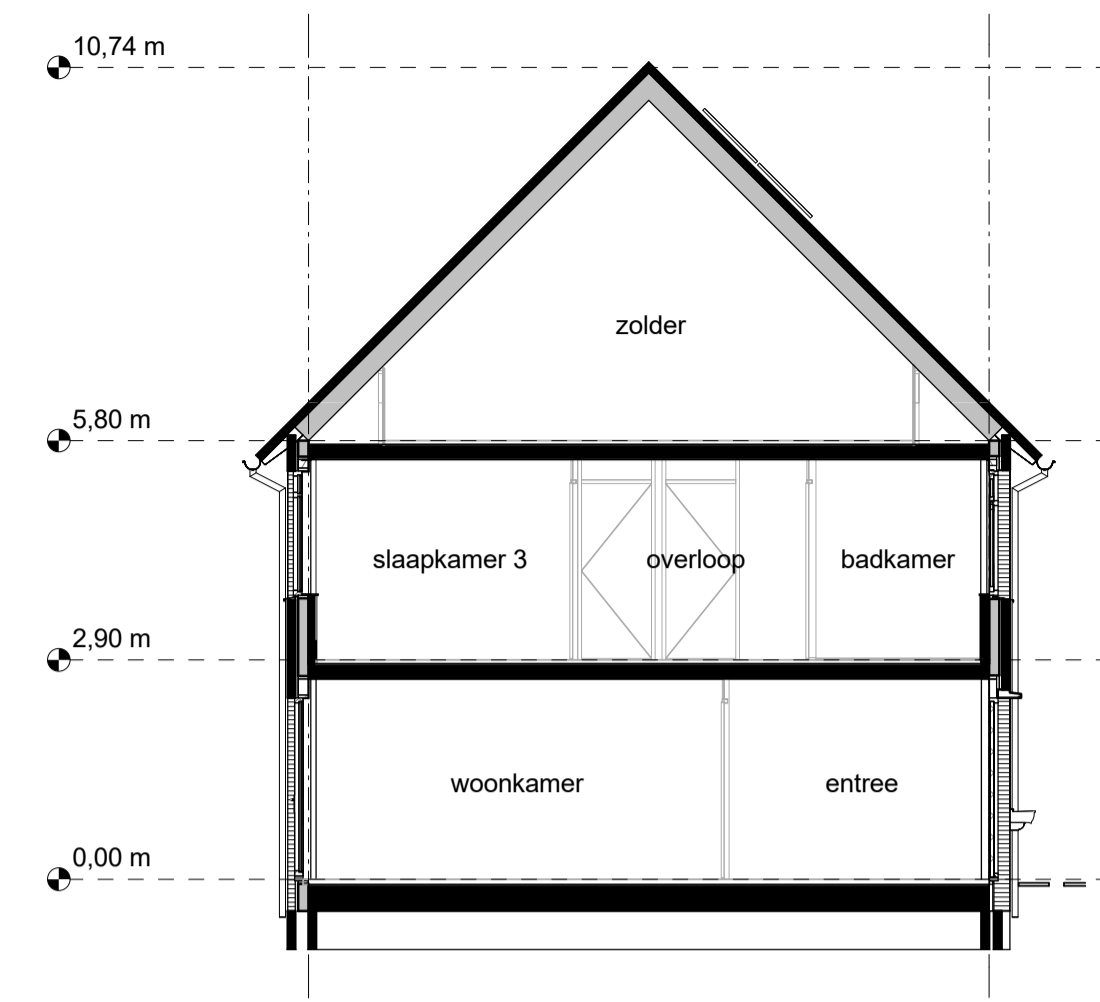

VOORGEVEL - 1:100

ACHTERGEVEL - 1:100

ZIJGEVEL - 1:100

DWARSDOORSEDE - 1:100

dwarsakker
WONINGBOUWPLAN

De plaats
waar je je
thuis voelt!

RENVOOI

⌒	enkeelpolige serieschakelaar	A _{mv}	perilex wandcontactdoos (voor MV-box)
⌘	enkeelpolige wisselschakelaar	⊙ _m	rookmelder
⌒	enkele wandcontactdoos, geaard	—	radiator
⌒	dubbele wandcontactdoos, geaard	⌒	verdeelunit t.b.v. vloerverwarming
⌒	loze leiding, voorzien van trekkoord	CV	aansluitpunt of opstelplaats CV-ketel
⌒	thermostaat	MV	aansluitpunt/opstelplaats mechanische ventilatie
⌒	hoofdbediening mechanische ventilatie	WM	aansluitpunt of opstelplaats wasmachine
⌒	aansluitpunt centrale antenne installatie (CAI)	kk	aansluitpunt of opstelplaats koelkast
⌒	aansluiting gas	VW	aansluitpunt of opstelplaats vaatwasser
⊗	lichtpunt	V	ventilatirooster in het glas
⊗	wandlichtpunt	VR	ventilatirooster boven het kozijn
⊗ _{bed}	druknop voor deurbel		

SITUATIE

BEGANE GROND - 1:50

1e VERDIEPING - 1:50

2e VERDIEPING - 1:50

**Landelijk
wonen in
Zwartebroek**

NIEUWBOUW 12 RIJWONINGEN DWARSACKER ZWARTEBROEK

WONINGTYPE B
PLATTEGRONDEN, GEVELS & DOORSNEDEN

BOUWNUMMERS: 01, 05 & 09
DATUM: 18 september 2015
STATUS: definitief