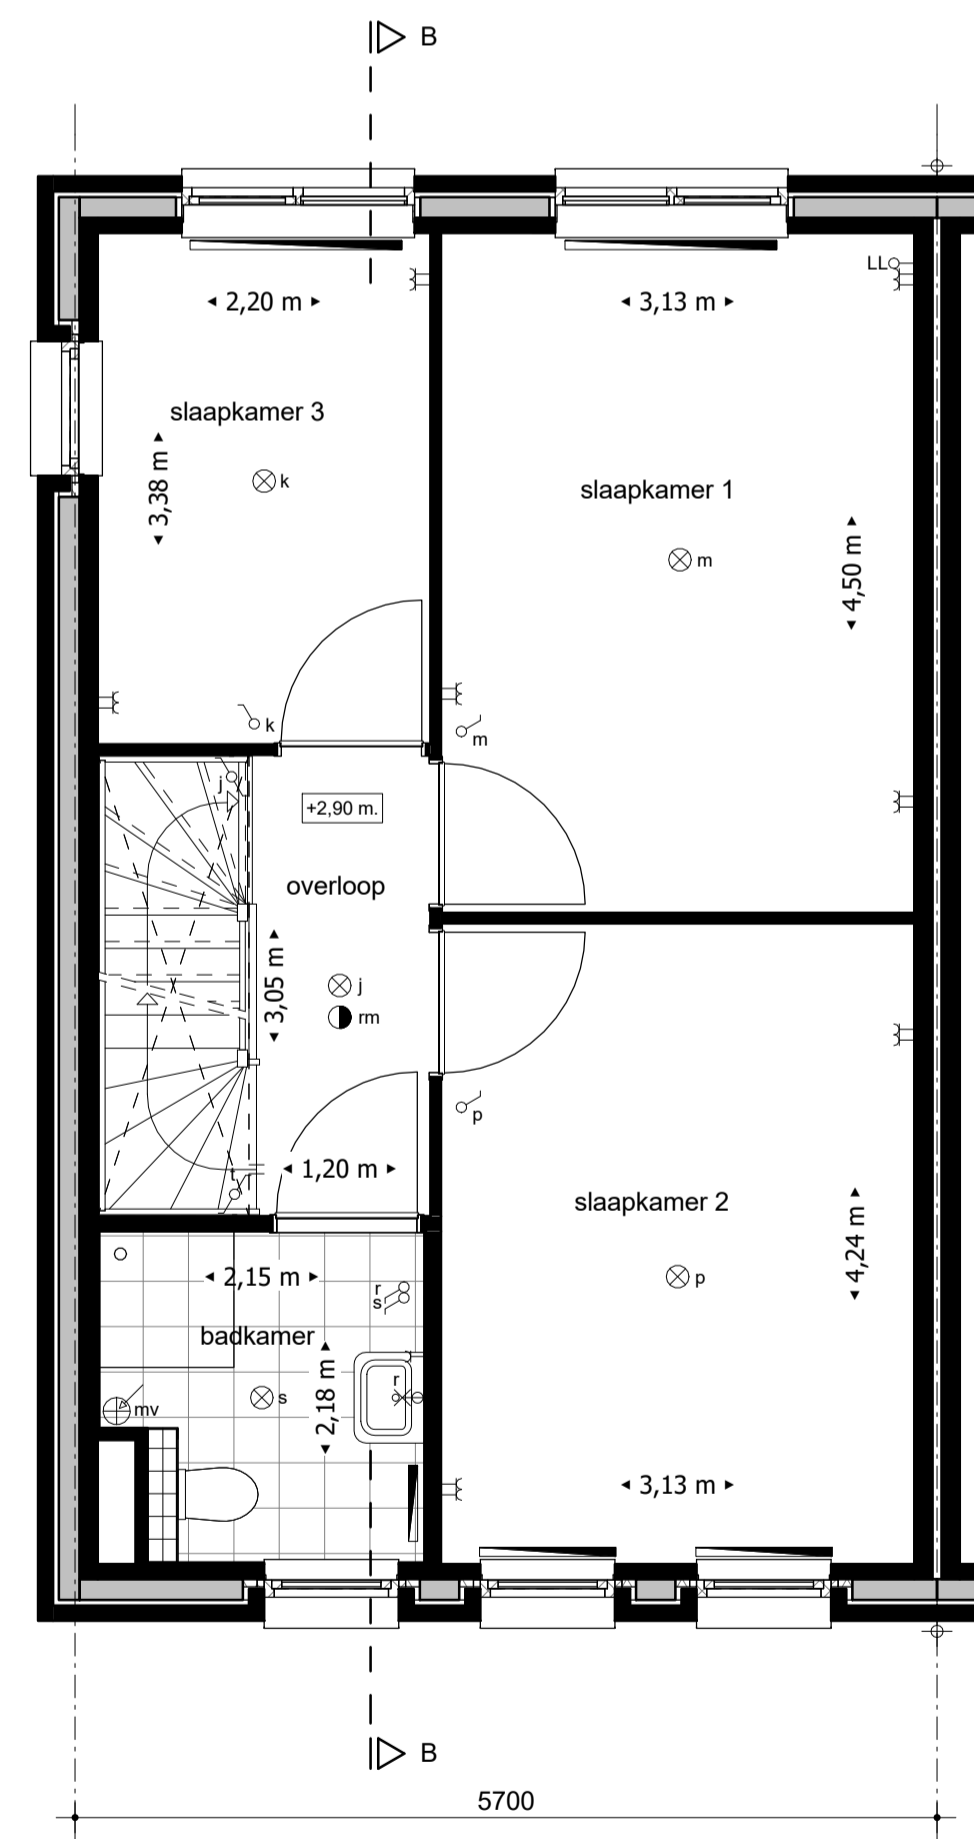

VOORGEVEL - 1:100

ACHTERGEVEL - 1:100

ZIJGEVEL - 1:100

DWARSDOORSEDE - 1:100

dwarsakker
WONINGBOUWPLAN

De plaats
waar je je
thuis voelt!

RENVOOI

⌒	enkeelpolige serieschakelaar	A _{mv}	perilex wandcontactdoos (voor MV-box)
⌘	enkeelpolige wisselschakelaar	⊙ _m	rookmelder
⌒	enkele wandcontactdoos, geaard	—	radiator
⌒	dubbele wandcontactdoos, geaard	⌒	verdeelunit t.b.v. vloerverwarming
⌒	loze leiding, voorzien van trekkoord	CV	aansluitpunt of opstelplaats CV-ketel
⌒	thermostaat	MV	aansluitpunt/opstelplaats mechanische ventilatie
⌒	hoofdbediening mechanische ventilatie	WM	aansluitpunt of opstelplaats wasmachine
⌒	aansluitpunt centrale antenne installatie (CAI)	kk	aansluitpunt of opstelplaats koelkast
⌒	aansluiting gas	VW	aansluitpunt of opstelplaats vaatwasser
⊗	lichtpunt	V	ventilatirooster in het glas
⊗	wandlichtpunt	VR	ventilatirooster boven het kozijn
⊗ _{bed}	druknop voor deurbel		

SITUATIE

BEGANE GROND - 1:50

1e VERDIEPING - 1:50

2e VERDIEPING - 1:50

**Landelijk
wonen in
Zwartebroek**

NIEUWBOUW 12 RIJWONINGEN DWARSACKER ZWARTEBROEK

WONINGTYPE B
PLATTEGRONDEN, GEVELS & DOORSNEDEN

BOUWNUMMERS: 01, 05 & 09
DATUM: 18 september 2015
STATUS: definitief