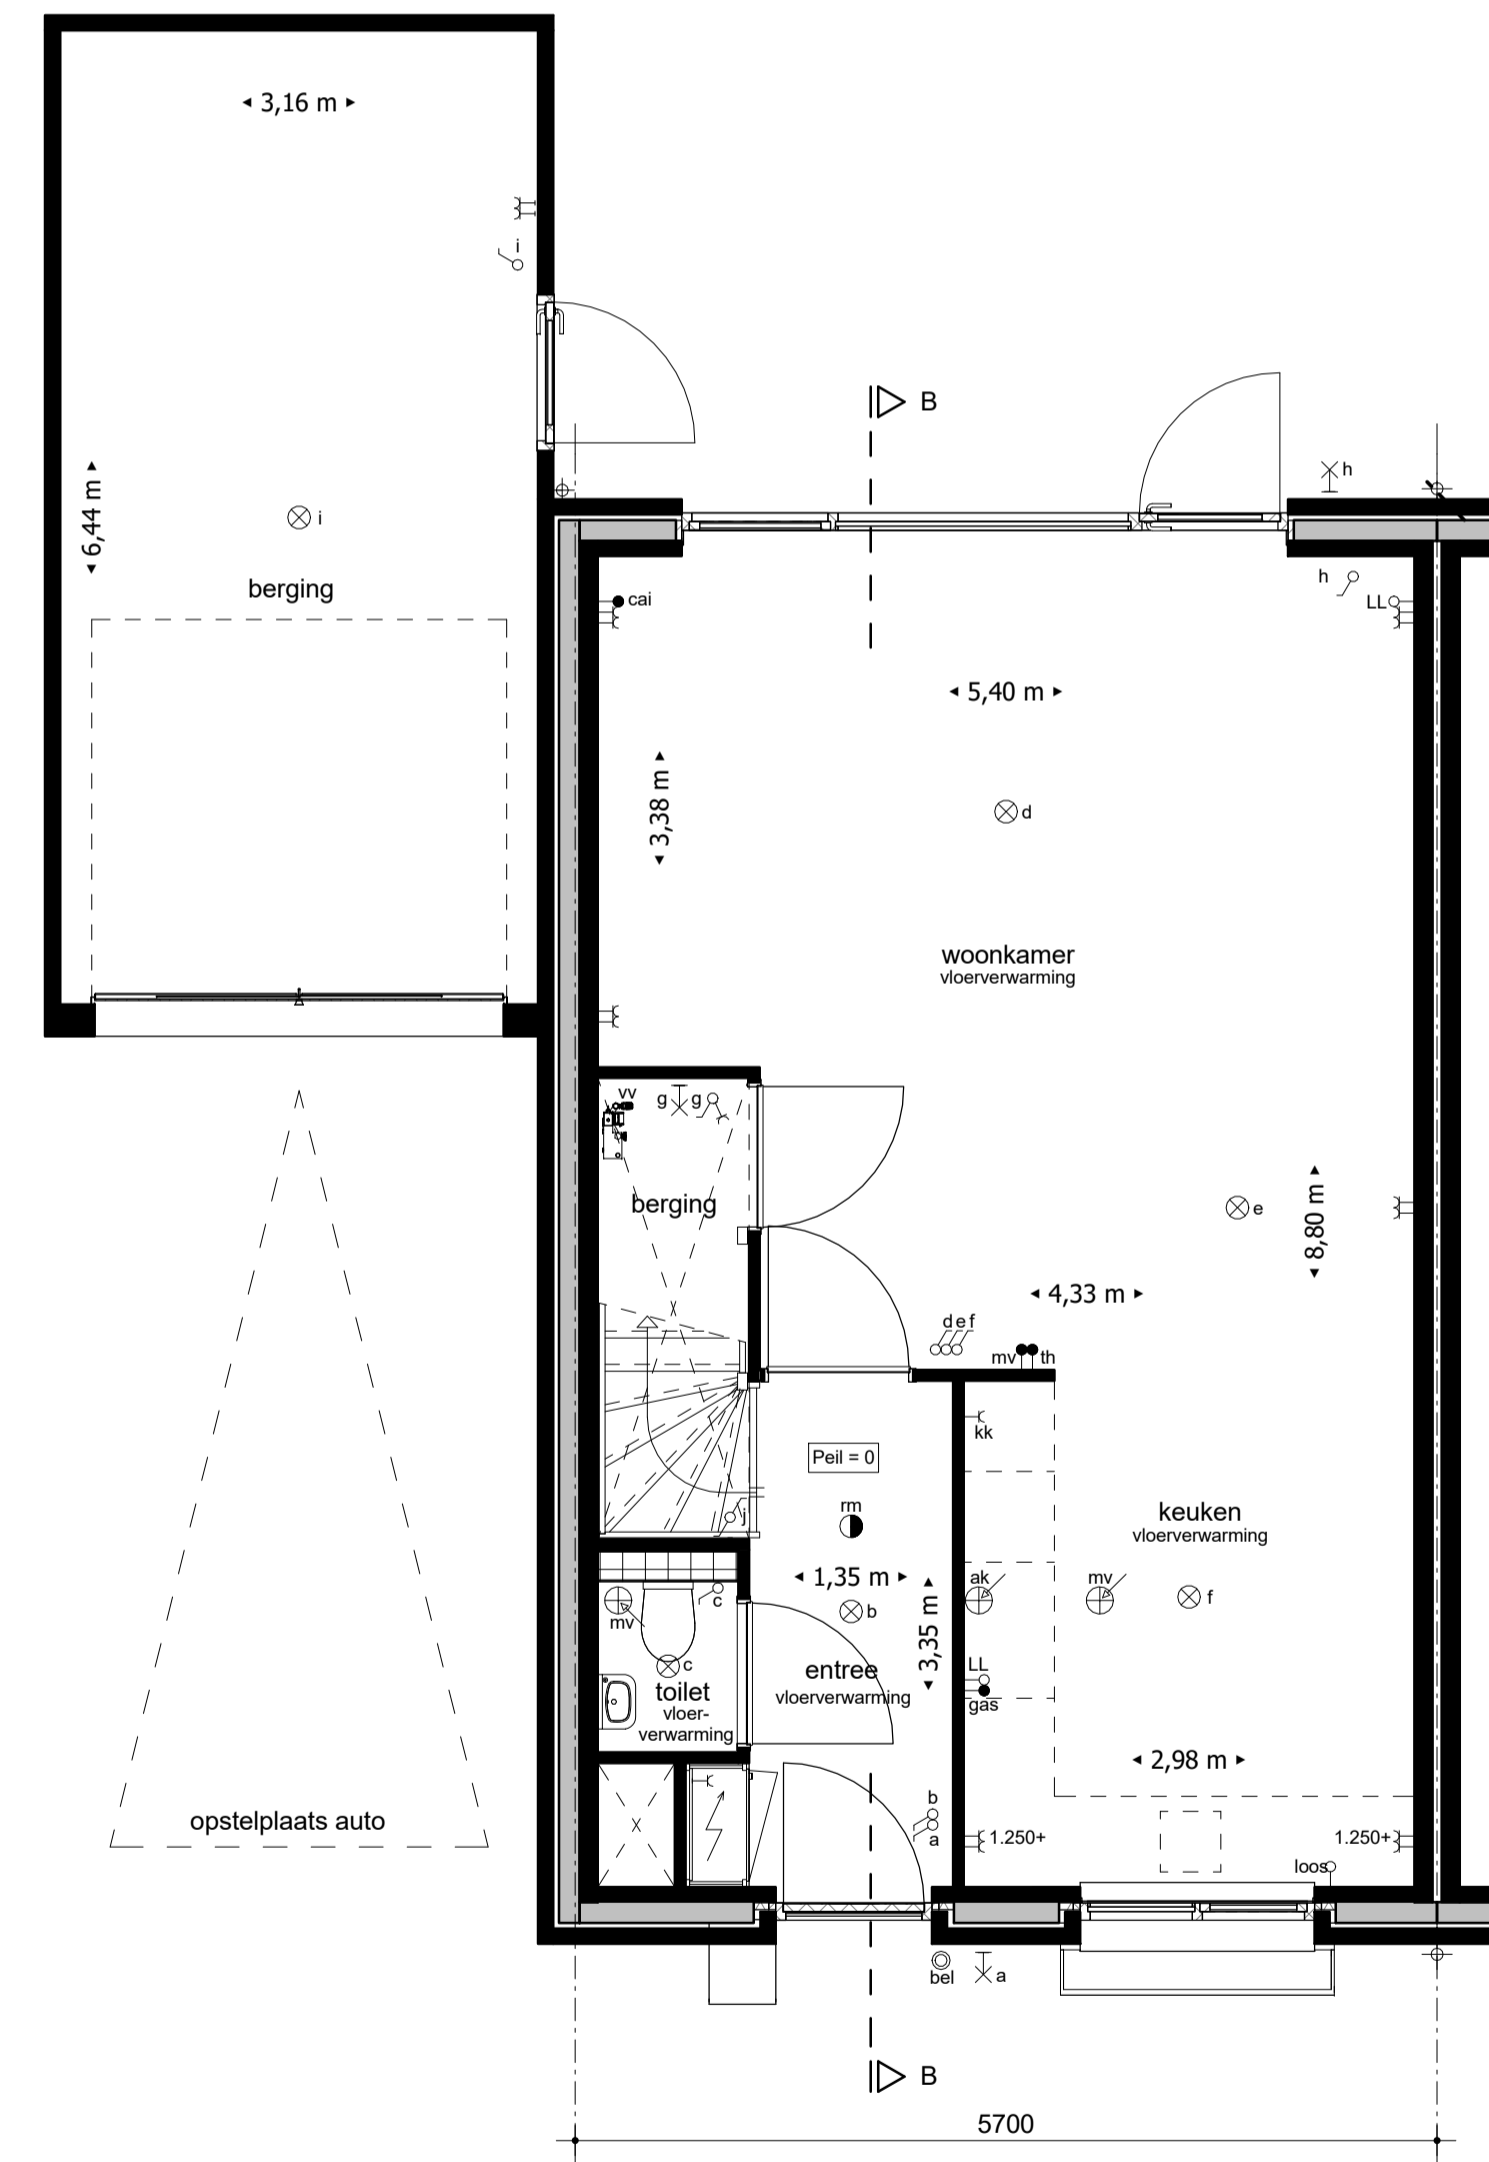

VOORGEVEL - 1:100

ACHTERGEVEL - 1:100

ZIJGEVEL - 1:100

DWARSDOORSEDE - 1:100

dwarsakker
WONINGBOUWPLAN

De plaats
waar je je
thuis voelt!

RENVOOI

⌒	enkeelpolige serieschakelaar	A _{mv}	perilex wandcontactdoos (voor MV-box)
⌘	enkeelpolige wisselschakelaar	⊙ _m	rookmelder
⌒	enkele wandcontactdoos, geaard	—	radiator
⌒	dubbele wandcontactdoos, geaard	⌒	verdeelunit t.b.v. vloerverwarming
⌒	loze leiding, voorzien van trekkoord	CV	aansluitpunt of opstelplaats CV-ketel
⌒	thermostaat	MV	aansluitpunt/opstelplaats mechanische ventilatie
⌒	hoofdbediening mechanische ventilatie	WM	aansluitpunt of opstelplaats wasmachine
⌒	aansluitpunt centrale antenne installatie (CAI)	kk	aansluitpunt of opstelplaats koelkast
⌒	aansluiting gas	VW	aansluitpunt of opstelplaats vaatwasser
⊗	lichtpunt	V	ventilatirooster in het glas
⊗	wandlichtpunt	VR	ventilatirooster boven het kozijn
⊗ _{bed}	druknop voor deurbel		

SITUATIE

BEGANE GROND - 1:50

1e VERDIEPING - 1:50

2e VERDIEPING - 1:50

**Landelijk
wonen in
Zwartebroek**

NIEUWBOUW 12 RIJWONINGEN DWARSACKER ZWARTEBROEK

WONINGTYPE B
PLATTEGRONDEN, GEVELS & DOORSNEDEN

BOUWNUMMERS: 01, 05 & 09
DATUM: 18 september 2015
STATUS: definitief