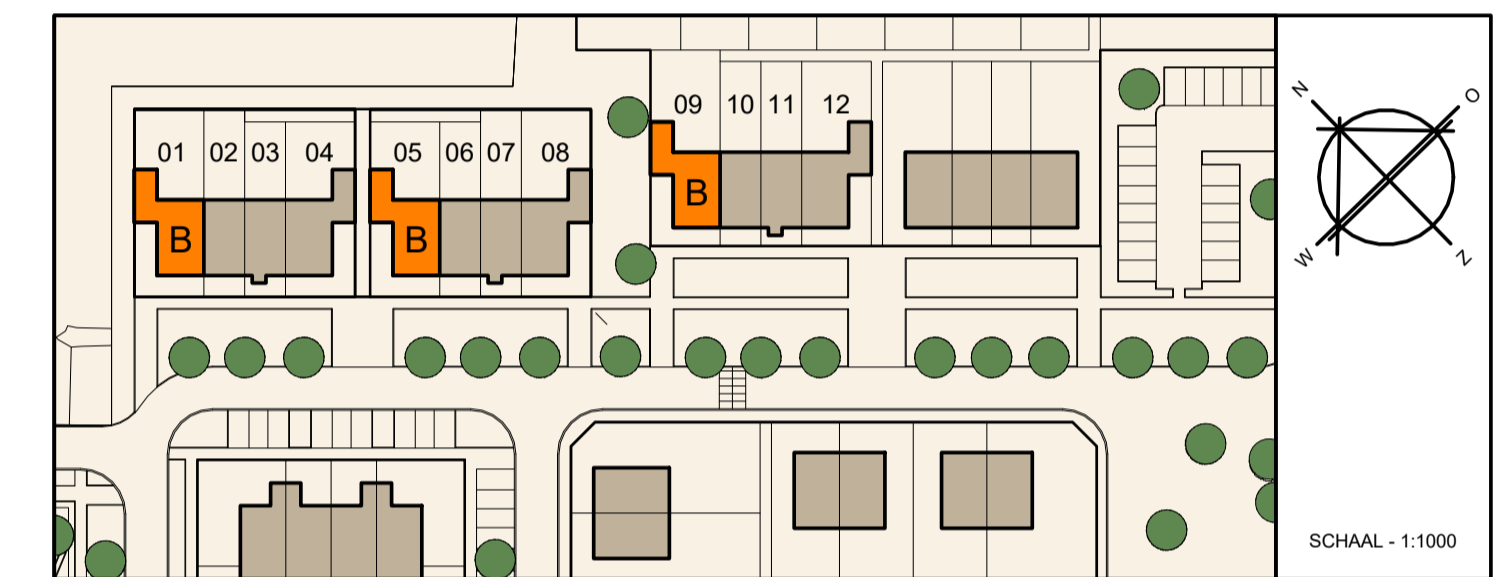

VOORGEVEL - 1:100

ACHTERGEVEL - 1:100

ZIJGEVEL - 1:100

DWARSDOORSEDE - 1:100

dwarsakker
WONINGBOUWPLAN

De plaats
waar je je
thuis voelt!

RENVOOI

⌒	enkeelpolige serieschakelaar	A _{mv}	perilex wandcontactdoos (voor MV-box)
⌘	enkeelpolige wisselschakelaar	⊙ _m	rookmelder
⌒	enkele wandcontactdoos, geaard	—	radiator
⌒	dubbele wandcontactdoos, geaard	⌒	verdeelunit t.b.v. vloerverwarming
⌒	loze leiding, voorzien van trekkoord	CV	aansluitpunt of opstelplaats CV-ketel
⌒	thermostaat	MV	aansluitpunt/opstelplaats mechanische ventilatie
⌒	hoofdbediening mechanische ventilatie	WM	aansluitpunt of opstelplaats wasmachine
⌒	aansluitpunt centrale antenne installatie (CAI)	kk	aansluitpunt of opstelplaats koelkast
⌒	aansluiting gas	VW	aansluitpunt of opstelplaats vaatwasser
⊗	lichtpunt	V	ventilatirooster in het glas
⊗	wandlichtpunt	VR	ventilatirooster boven het kozijn
⊗ _{bed}	druknop voor deurbel		

SITUATIE

BEGANE GROND - 1:50

1e VERDIEPING - 1:50

2e VERDIEPING - 1:50

**Landelijk
wonen in
Zwartebroek**

NIEUWBOUW 12 RIJWONINGEN DWARSACKER ZWARTEBROEK

WONINGTYPE B
PLATTEGRONDEN, GEVELS & DOORSNEDEN

BOUWNUMMERS: 01, 05 & 09
DATUM: 18 september 2015
STATUS: definitief