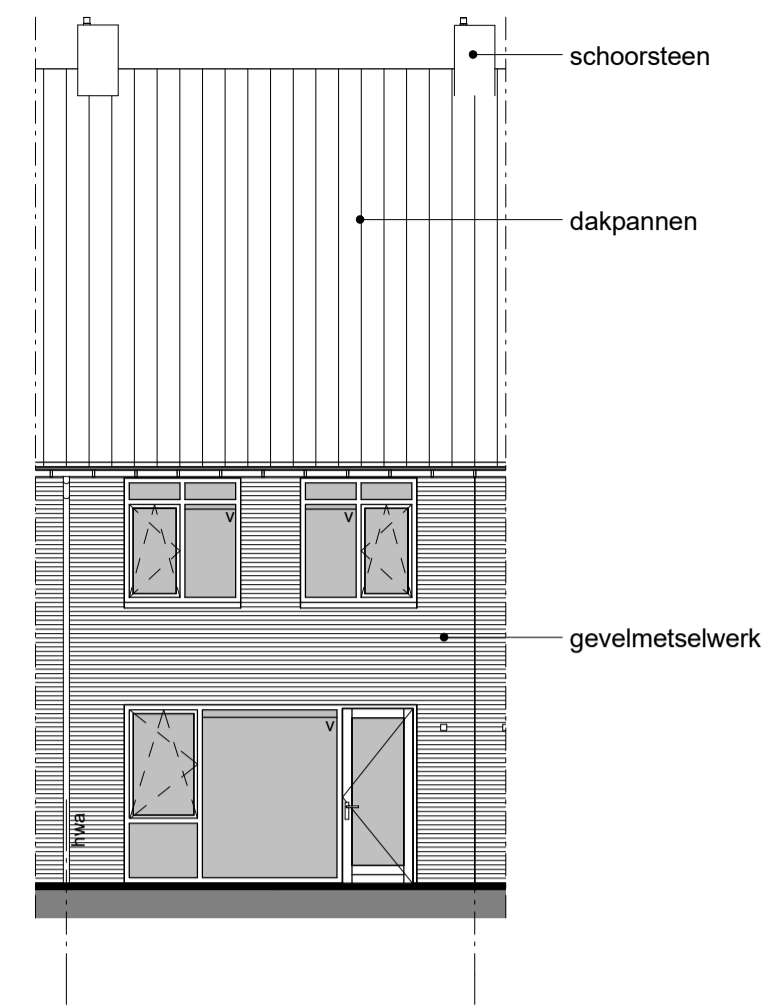

VOORGEVEL - 1:100

ACHTERGEVEL - 1:100

DWARSDOORNSEDE - 1:100

RENVOOI

	enkeelpolige serieschakelaar		perlex wandcontactdoos (voor MV-box)
	enkeelpolige wisselschakelaar		rookmelder
	enkele wandcontactdoos, geaard		radiator
	dubbele wandcontactdoos, geaard		verdeelunit t.b.v. vloerverwarming
	loze leiding, voorzien van trekkoord		CV aansluitpunt of opstelplaats CV-ketel
	thermostaat		MV aansluitpunt/opstelplaats mechanische ventilatie
	hoofdbediening mechanische ventilatie		WM aansluitpunt of opstelplaats wasmachine
	aansluitpunt centrale antenne installatie (CAI)		KK aansluitpunt of opstelplaats koelkast
	aansluiting gas		VW aansluitpunt of opstelplaats vaatwasser
	lichtpunt		V ventilatierooster in het glas
	wandlichtpunt		VR ventilatierooster boven het kozijn
	drukknop voor deurbel		

SITUATIE

BEGANE GROND - 1:50

1e VERDIEPING - 1:50

2e VERDIEPING - 1:50

**Landelijk
wonen in
Zwartebroek**

NIEUWBOUW 12 RIJWONINGEN DWARSAKKER ZWARTEBROEK

WONINGTYPE Asp
PLATTEGRONDEN, GEVELS & DOORSNEDEN

BOUWNUMMERS: 03, 07 & 11
DATUM: 18 september 2015
STATUS: definitief