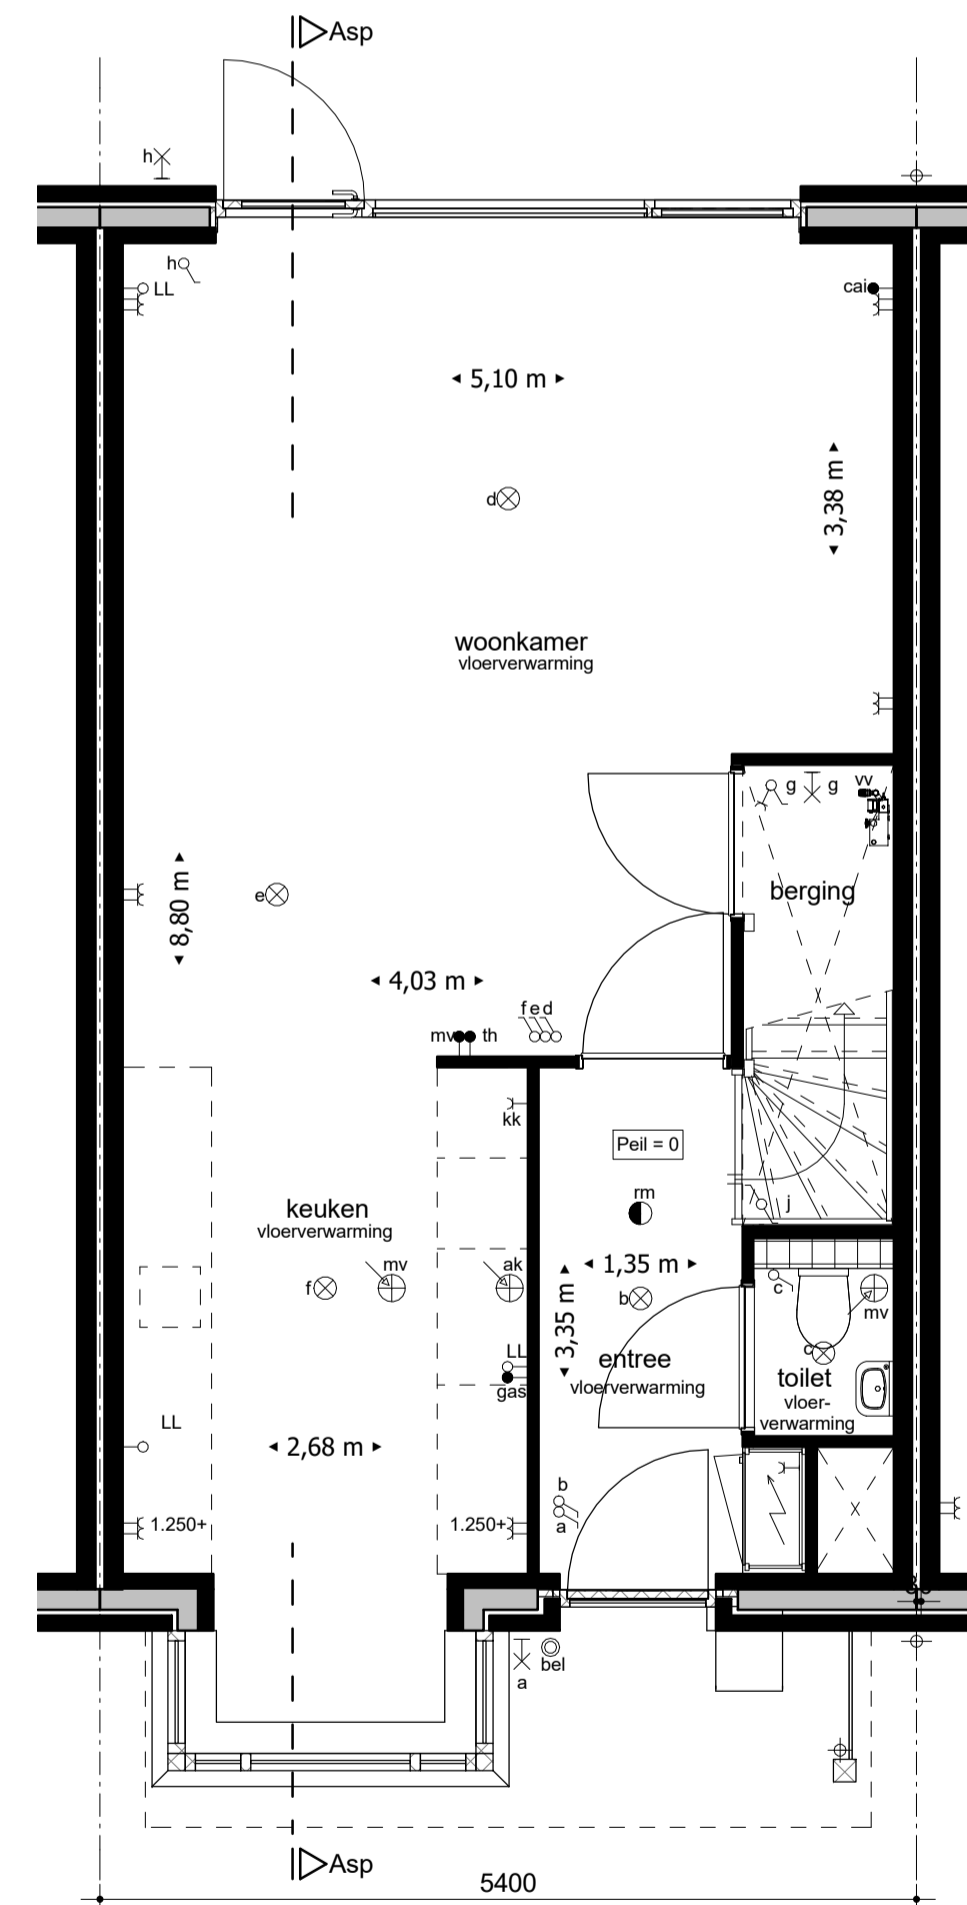

VOORGEVEL - 1:100

ACHTERGEVEL - 1:100

DWARSDOORNSEDE - 1:100

RENVOOI

	enkeelpolige serieschakelaar		perlex wandcontactdoos (voor MV-box)
	enkeelpolige wisselschakelaar		rookmelder
	enkele wandcontactdoos, geaard		radiator
	dubbele wandcontactdoos, geaard		verdeelunit t.b.v. vloerverwarming
	loze leiding, voorzien van trekkoord		CV aansluitpunt of opstelplaats CV-ketel
	thermostaat		MV aansluitpunt/opstelplaats mechanische ventilatie
	hoofdbediening mechanische ventilatie		WM aansluitpunt of opstelplaats wasmachine
	aansluitpunt centrale antenne installatie (CAI)		KK aansluitpunt of opstelplaats koelkast
	aansluiting gas		VW aansluitpunt of opstelplaats vaatwasser
	lichtpunt		V ventilatierooster in het glas
	wandlichtpunt		VR ventilatierooster boven het kozijn
	drukknop voor deurbel		

SITUATIE

BEGANE GROND - 1:50

1e VERDIEPING - 1:50

2e VERDIEPING - 1:50

**Landelijk
wonen in
Zwartebroek**

NIEUWBOUW 12 RIJWONINGEN DWARSAKKER ZWARTEBROEK

WONINGTYPE Asp
PLATTEGRONDEN, GEVELS & DOORSNEDEN

BOUWNUMMERS: 03, 07 & 11
DATUM: 18 september 2015
STATUS: definitief