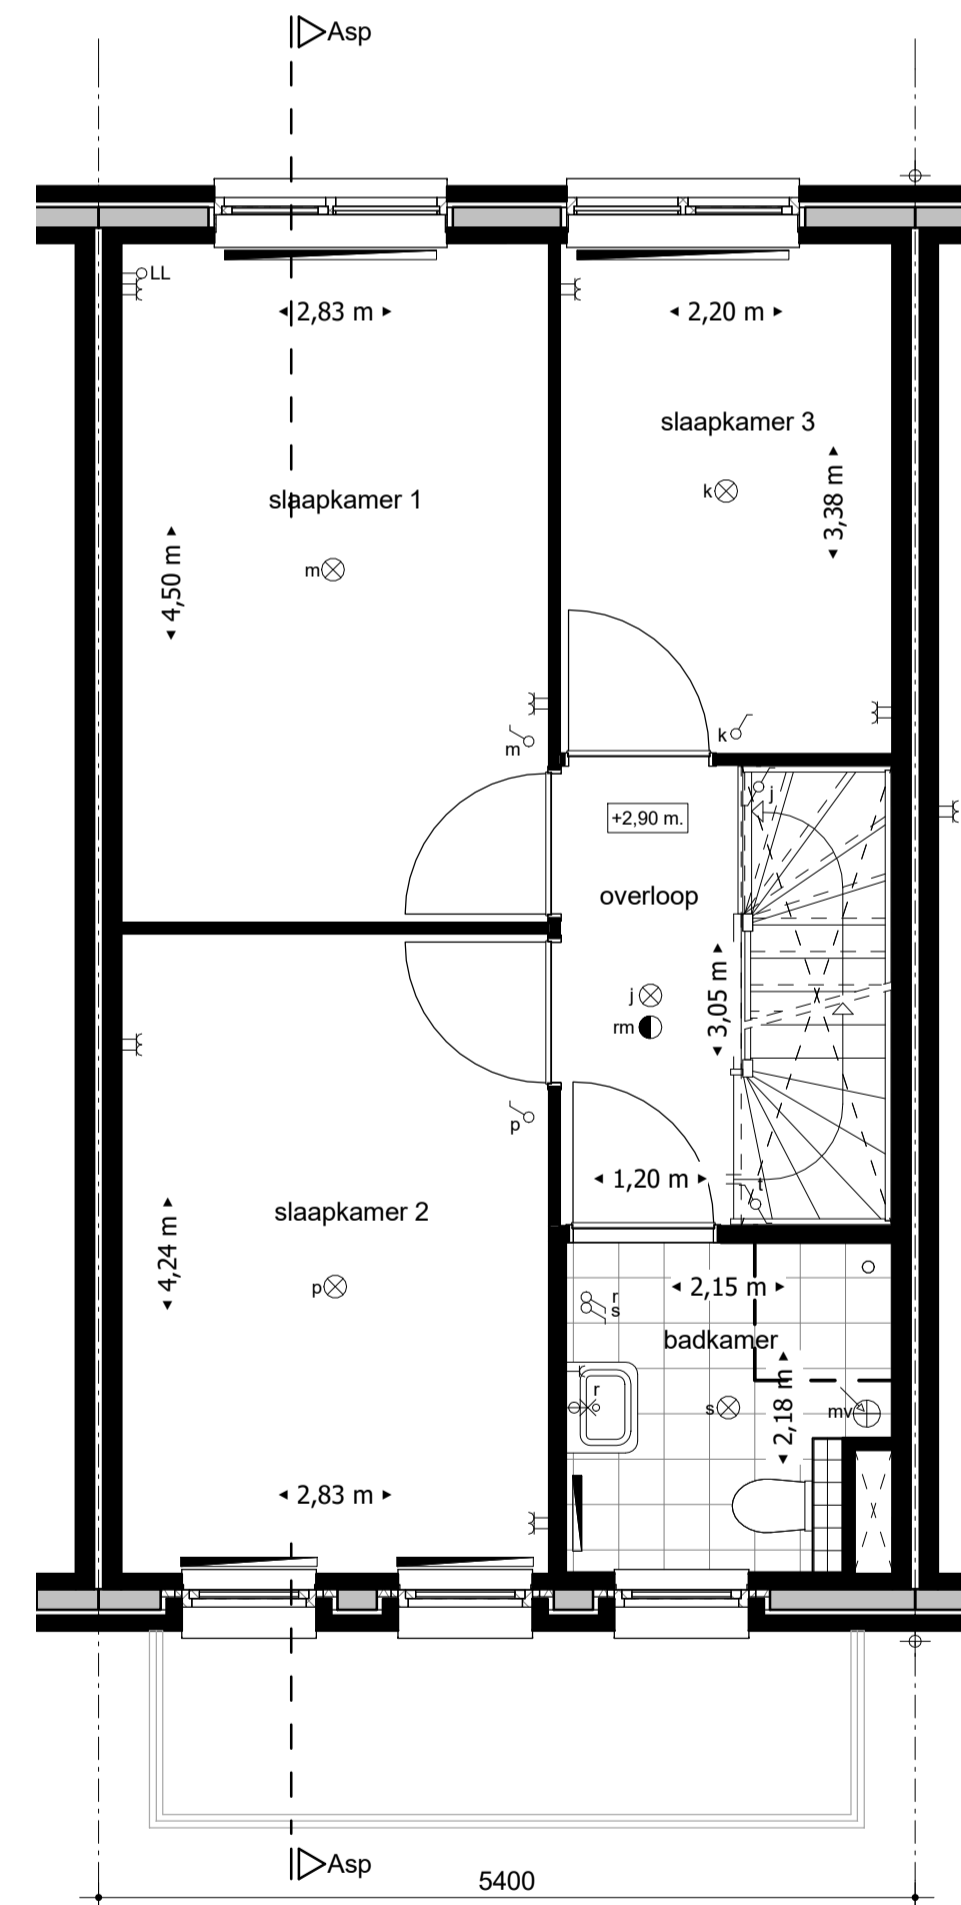

VOORGEVEL - 1:100

ACHTERGEVEL - 1:100

DWARSDOORNSEDE - 1:100

RENVOOI

	enkeelpolige serieschakelaar		perlex wandcontactdoos (voor MV-box)
	enkeelpolige wisselschakelaar		rookmelder
	enkele wandcontactdoos, geaard		radiator
	dubbele wandcontactdoos, geaard		verdeelunit t.b.v. vloerverwarming
	loze leiding, voorzien van trekkoord		CV aansluitpunt of opstelplaats CV-ketel
	thermostaat		MV aansluitpunt/opstelplaats mechanische ventilatie
	hoofdbediening mechanische ventilatie		WM aansluitpunt of opstelplaats wasmachine
	aansluitpunt centrale antenne installatie (CAI)		KK aansluitpunt of opstelplaats koelkast
	aansluiting gas		VW aansluitpunt of opstelplaats vaatwasser
	lichtpunt		V ventilatierooster in het glas
	wandlichtpunt		VR ventilatierooster boven het kozijn
	drukknop voor deurbel		

SITUATIE

BEGANE GROND - 1:50

1e VERDIEPING - 1:50

2e VERDIEPING - 1:50

**Landelijk
wonen in
Zwartebroek**

NIEUWBOUW 12 RIJWONINGEN DWARSAKKER ZWARTEBROEK

WONINGTYPE Asp
PLATTEGRONDEN, GEVELS & DOORSNEDEN

BOUWNUMMERS: 03, 07 & 11
DATUM: 18 september 2015
STATUS: definitief