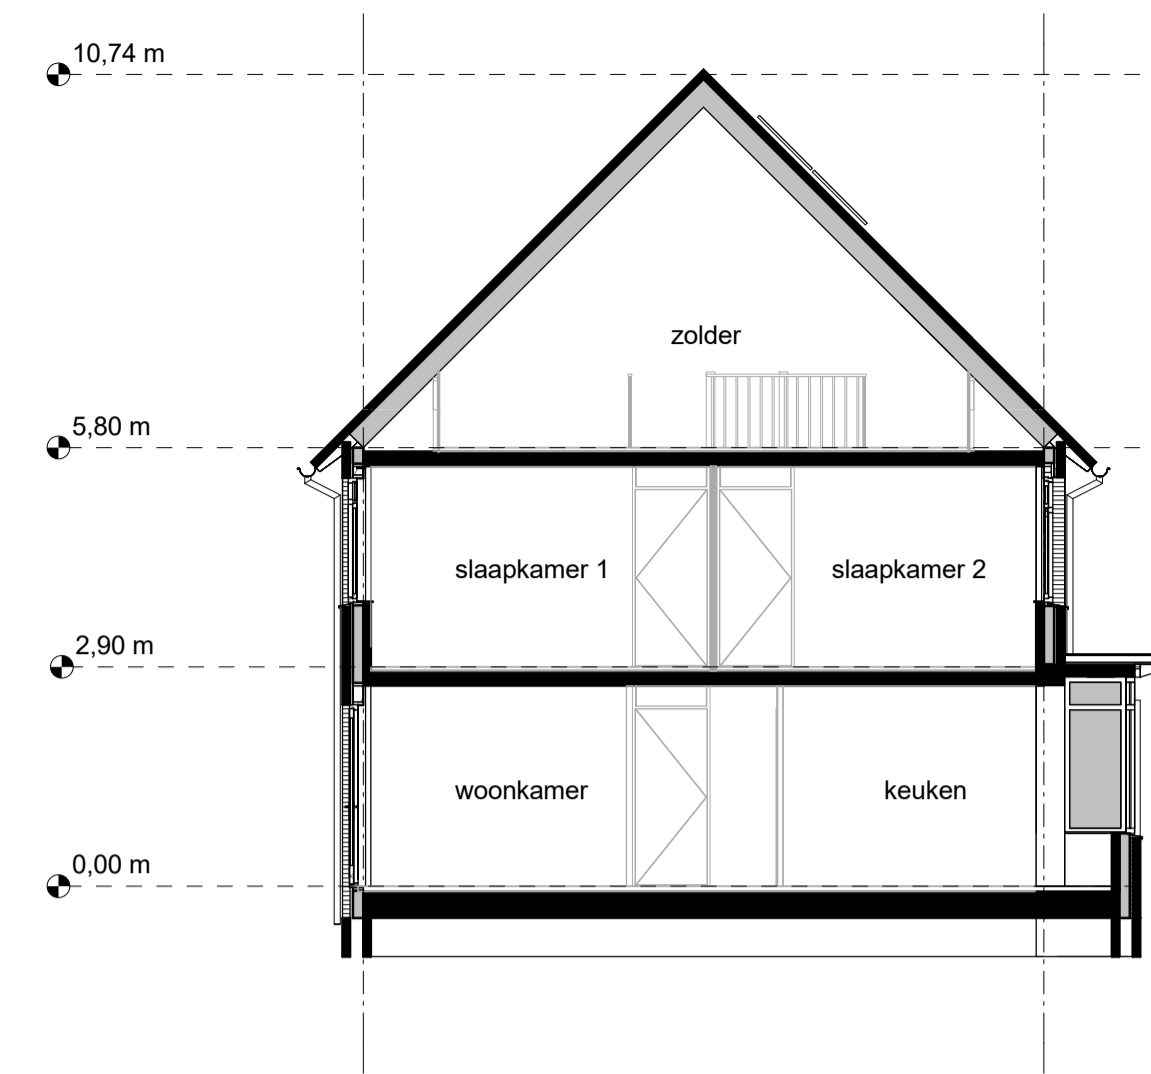

VOORGEVEL - 1:100

ACHTERGEVEL - 1:100

DWARSDOORNSEDE - 1:100

RENVOOI

	enkeelpolige serieschakelaar		perlex wandcontactdoos (voor MV-box)
	enkeelpolige wisselschakelaar		rookmelder
	enkele wandcontactdoos, geaard		radiator
	dubbele wandcontactdoos, geaard		verdeelunit t.b.v. vloerverwarming
	loze leiding, voorzien van trekkoord		CV aansluitpunt of opstelplaats CV-ketel
	thermostaat		MV aansluitpunt/opstelplaats mechanische ventilatie
	hoofdbediening mechanische ventilatie		WM aansluitpunt of opstelplaats wasmachine
	aansluitpunt centrale antenne installatie (CAI)		KK aansluitpunt of opstelplaats koelkast
	aansluiting gas		VW aansluitpunt of opstelplaats vaatwasser
	lichtpunt		V ventilatierooster in het glas
	wandlichtpunt		VR ventilatierooster boven het kozijn
	drukknop voor deurbel		

SITUATIE

BEGANE GROND - 1:50

1e VERDIEPING - 1:50

2e VERDIEPING - 1:50

**Landelijk
wonen in
Zwartebroek**

NIEUWBOUW 12 RIJWONINGEN DWARSAKKER ZWARTEBROEK

WONINGTYPE Asp
PLATTEGRONDEN, GEVELS & DOORSNEDEN

BOUWNUMMERS: 03, 07 & 11
DATUM: 18 september 2015
STATUS: definitief