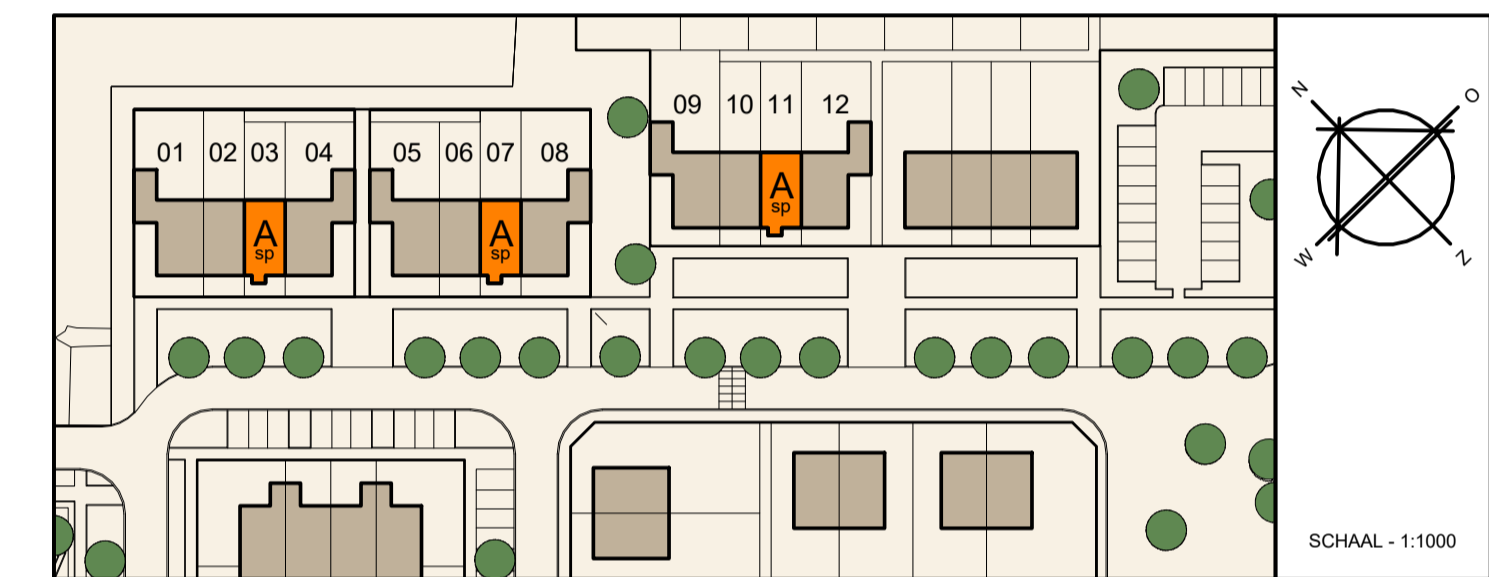

VOORGEVEL - 1:100

ACHTERGEVEL - 1:100

DWARSDOORNSEDE - 1:100

RENVOOI

	enkeelpolige serieschakelaar		perlex wandcontactdoos (voor MV-box)
	enkeelpolige wisselschakelaar		rookmelder
	enkele wandcontactdoos, geaard		radiator
	dubbele wandcontactdoos, geaard		verdeelunit t.b.v. vloerverwarming
	loze leiding, voorzien van trekkoord		CV aansluitpunt of opstelplaats CV-ketel
	thermostaat		MV aansluitpunt/opstelplaats mechanische ventilatie
	hoofdbediening mechanische ventilatie		WM aansluitpunt of opstelplaats wasmachine
	aansluitpunt centrale antenne installatie (CAI)		KK aansluitpunt of opstelplaats koelkast
	aansluiting gas		VW aansluitpunt of opstelplaats vaatwasser
	lichtpunt		V ventilatierooster in het glas
	wandlichtpunt		VR ventilatierooster boven het kozijn
	drukknop voor deurbel		

SITUATIE

BEGANE GROND - 1:50

1e VERDIEPING - 1:50

2e VERDIEPING - 1:50

**Landelijk
wonen in
Zwartebroek**

NIEUWBOUW 12 RIJWONINGEN DWARSAKKER ZWARTEBROEK

WONINGTYPE Asp
PLATTEGRONDEN, GEVELS & DOORSNEDEN

BOUWNUMMERS: 03, 07 & 11
DATUM: 18 september 2015
STATUS: definitief