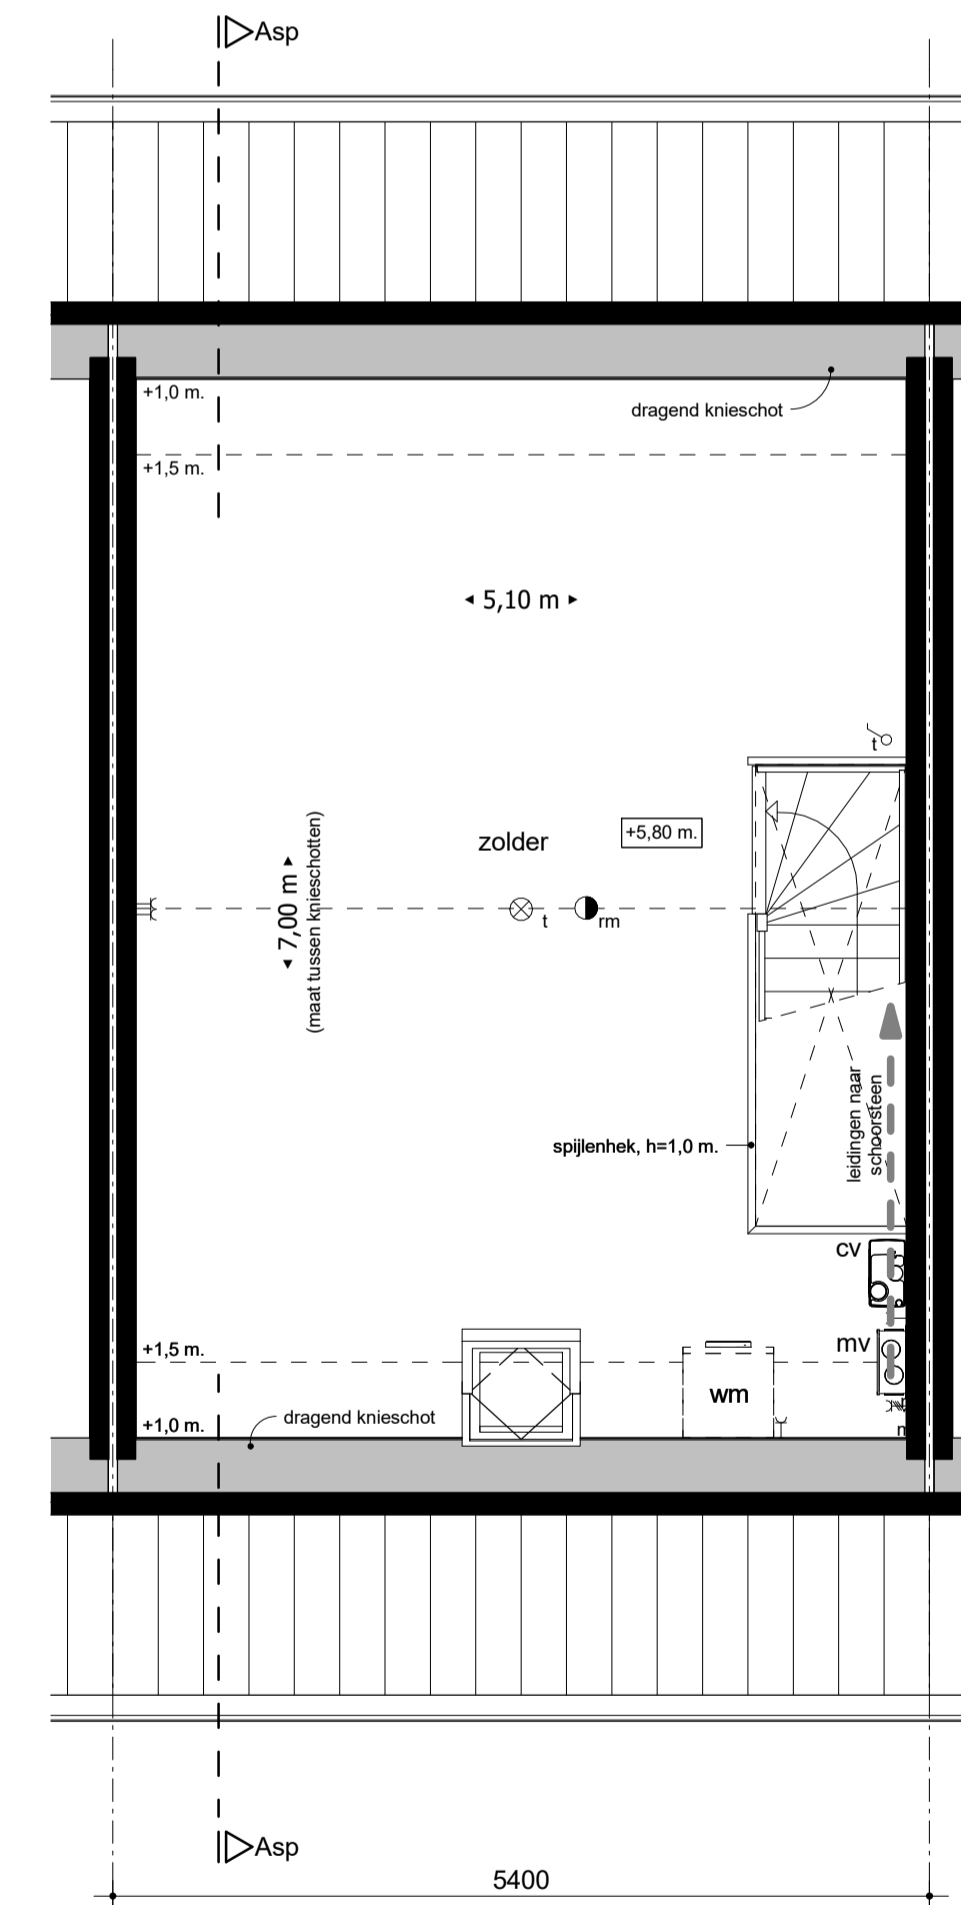

VOORGEVEL - 1:100

ACHTERGEVEL - 1:100

DWARSDOORNSEDE - 1:100

RENVOOI

	enkeelpolige serieschakelaar		perlex wandcontactdoos (voor MV-box)
	enkeelpolige wisselschakelaar		rookmelder
	enkele wandcontactdoos, geaard		radiator
	dubbele wandcontactdoos, geaard		verdeelunit t.b.v. vloerverwarming
	loze leiding, voorzien van trekkoord		CV aansluitpunt of opstelplaats CV-ketel
	thermostaat		MV aansluitpunt/opstelplaats mechanische ventilatie
	hoofdbediening mechanische ventilatie		WM aansluitpunt of opstelplaats wasmachine
	aansluitpunt centrale antenne installatie (CAI)		KK aansluitpunt of opstelplaats koelkast
	aansluiting gas		VW aansluitpunt of opstelplaats vaatwasser
	lichtpunt		V ventilatierooster in het glas
	wandlichtpunt		VR ventilatierooster boven het kozijn
	drukknop voor deurbel		

SITUATIE

BEGANE GROND - 1:50

1e VERDIEPING - 1:50

2e VERDIEPING - 1:50

**Landelijk
wonen in
Zwartebroek**

NIEUWBOUW 12 RIJWONINGEN DWARSAKKER ZWARTEBROEK

WONINGTYPE Asp
PLATTEGRONDEN, GEVELS & DOORSNEDEN

BOUWNUMMERS: 03, 07 & 11
DATUM: 18 september 2015
STATUS: definitief