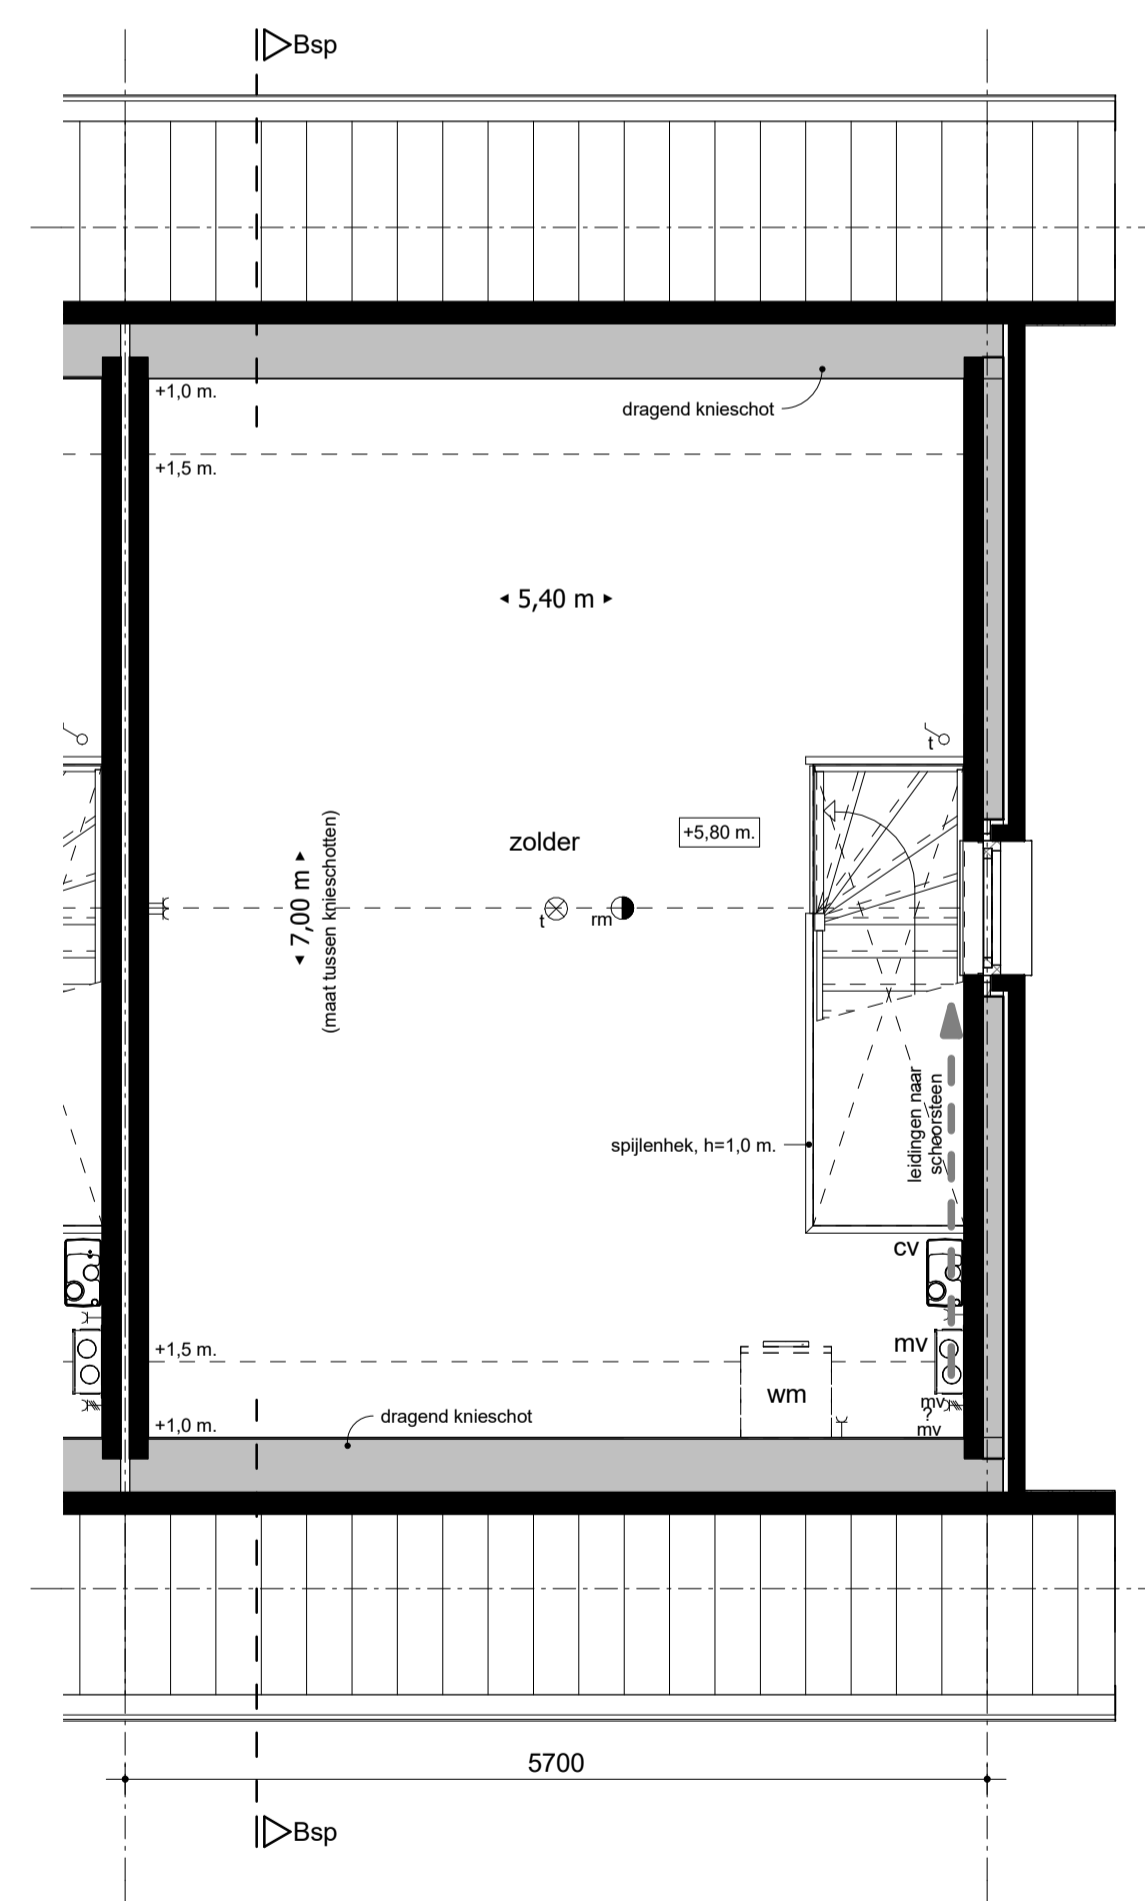

VOORGEVEL - 1:100

ACHTERGEVEL - 1:100

ZIJGEVEL - 1:100

DWARSDOORSEDE - 1:100

dwarsakker
WONINGBOUWPLAN

De plaats
waar je je
thuis voelt!

RENVOOI

	enkeelpolige serieschakelaar		perilex wandcontactdoos (voor MV-box)
	enkeelpolige wisselschakelaar		rookmelder
	enkele wandcontactdoos, geard		radiator
	dubbele wandcontactdoos, geard		verdeelunit t.b.v. vloerverwarming
	loze leiding, voorzien van trekkoord		aansluitpunt of opstelplaats CV-ketel
	thermostaat		aansluitpunt/opstelplaats mechanische ventilatie
	hoofdbediening mechanische ventilatie		aansluitpunt of opstelplaats wasmachine
	aansluitpunt centrale antenne installatie (CAI)		aansluitpunt of opstelplaats koelkast
	aansluiting gas		aansluitpunt of opstelplaats vaatwasser
	lichtpunt		ventilatioerooster in het glas
	wandlichtpunt		ventilatioerooster boven het kozijn
	drukknoop voor deurbel		

SITUATIE

BEGANE GROND - 1:50

1e VERDIEPING - 1:50

2e VERDIEPING - 1:50

Landelijk
wonen in
Zwartebroek

NIEUWBOUW 12 RIJWONINGEN DWARSAKKER ZWARTEBROEK

WONINGTYPE Bsp
PLATTEGRONDEN, GEVELS & DOORSNEDEN

BOUWNUMMERS: 04 & 12
DATUM: 18 september 2015
STATUS: definitief