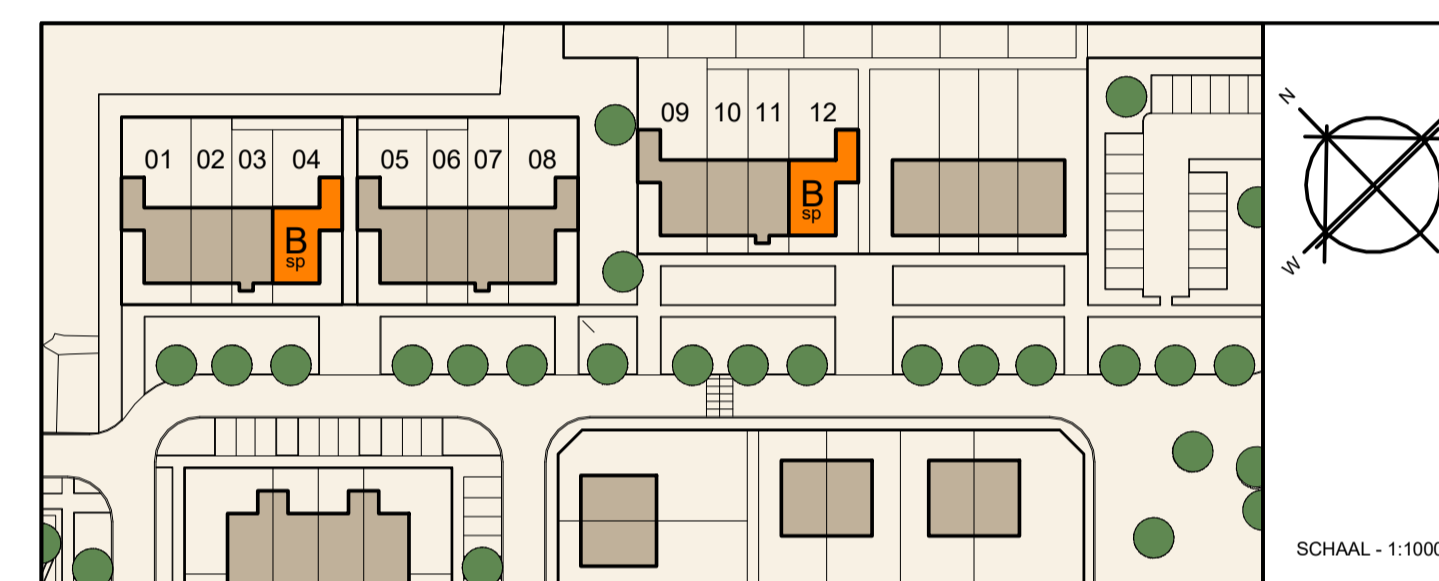

VOORGEVEL - 1:100

ACHTERGEVEL - 1:100

ZIJGEVEL - 1:100

DWARSDOORSEDE - 1:100

dwarsakker
WONINGBOUWPLAN

De plaats
waar je je
thuis voelt!

RENVOOI

	enkeelpolige serieschakelaar		perilex wandcontactdoos (voor MV-box)
	enkeelpolige wisselschakelaar		rookmelder
	enkele wandcontactdoos, geard		radiator
	dubbele wandcontactdoos, geard		verdeelunit t.b.v. vloerverwarming
	loze leiding, voorzien van trekkoord		aansluitpunt of opstelplaats CV-ketel
	thermostaat		aansluitpunt/opstelplaats mechanische ventilatie
	hoofdbediening mechanische ventilatie		aansluitpunt of opstelplaats wasmachine
	aansluitpunt centrale antenne installatie (CAI)		aansluitpunt of opstelplaats koelkast
	aansluiting gas		aansluitpunt of opstelplaats vaatwasser
	lichtpunt		ventilatioerooster in het glas
	wandlichtpunt		ventilatioerooster boven het kozijn
	drukknoop voor deurbel		

SITUATIE

BEGANE GROND - 1:50

1e VERDIEPING - 1:50

2e VERDIEPING - 1:50

Landelijk
wonen in
Zwartebroek

NIEUWBOUW 12 RIJWONINGEN DWARSAKKER ZWARTEBROEK

WONINGTYPE Bsp
PLATTEGRONDEN, GEVELS & DOORSNEDEN

BOUWNUMMERS: 04 & 12
DATUM: 18 september 2015
STATUS: definitief