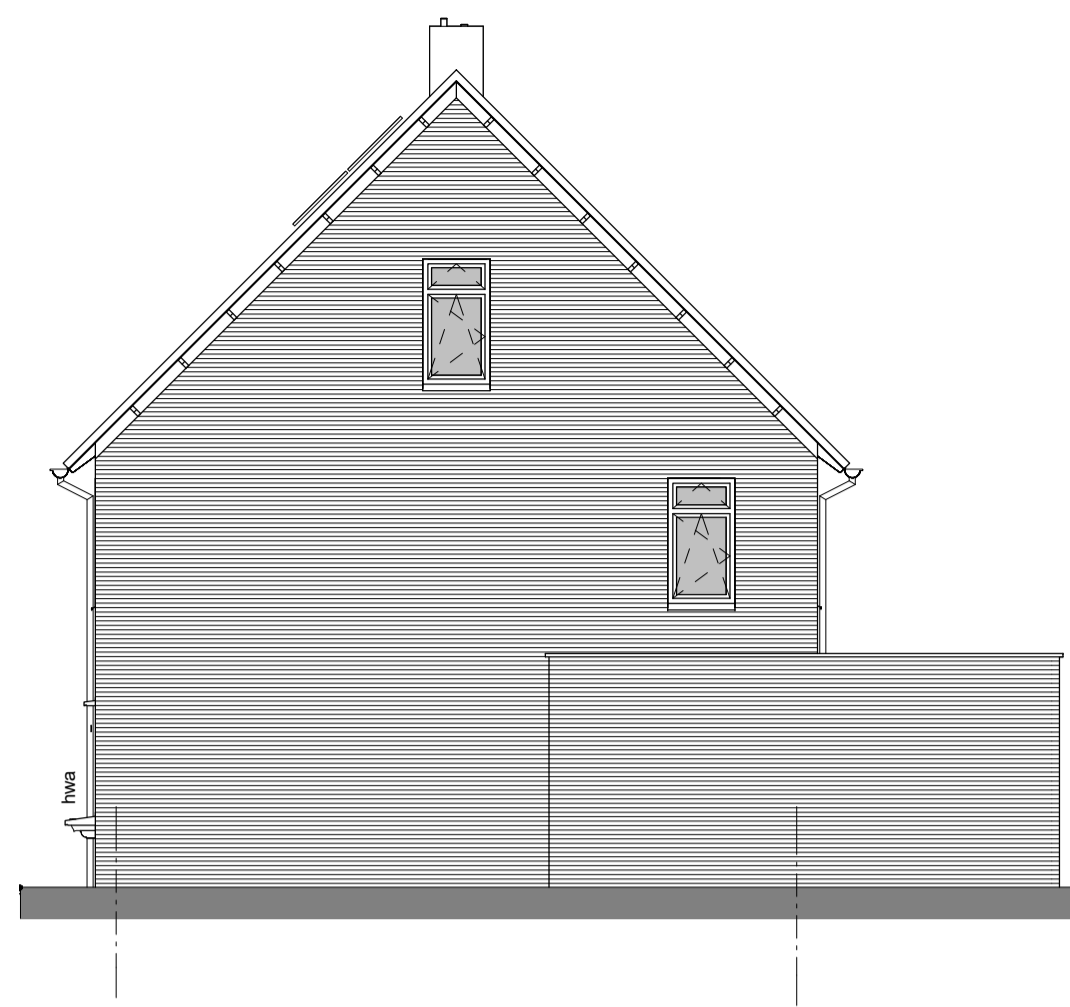

VOORGEVEL - 1:100

ACHTERGEVEL - 1:100

ZIJGEVEL - 1:100

DWARSDOORSEDE - 1:100

dwarsakker
WONINGBOUWPLAN

De plaats
waar je je
thuis voelt!

RENVOOI

	enkeelpolige serieschakelaar		perilex wandcontactdoos (voor MV-box)
	enkeelpolige wisselschakelaar		rookmelder
	enkele wandcontactdoos, geard		radiator
	dubbele wandcontactdoos, geard		verdeelunit t.b.v. vloerverwarming
	loze leiding, voorzien van trekkoord		aansluitpunt of opstelplaats CV-ketel
	thermostaat		aansluitpunt/opstelplaats mechanische ventilatie
	hoofdbediening mechanische ventilatie		aansluitpunt of opstelplaats wasmachine
	aansluitpunt centrale antenne installatie (CAI)		aansluitpunt of opstelplaats koelkast
	aansluiting gas		aansluitpunt of opstelplaats vaatwasser
	lichtpunt		ventilatioerooster in het glas
	wandlichtpunt		ventilatioerooster boven het kozijn
	drukknoop voor deurbel		

SITUATIE

BEGANE GROND - 1:50

1e VERDIEPING - 1:50

2e VERDIEPING - 1:50

Landelijk
wonen in
Zwartebroek

NIEUWBOUW 12 RIJWONINGEN DWARSAKKER ZWARTEBROEK

WONINGTYPE Bsp
PLATTEGRONDEN, GEVELS & DOORSNEDEN

BOUWNUMMERS: 04 & 12
DATUM: 18 september 2015
STATUS: definitief