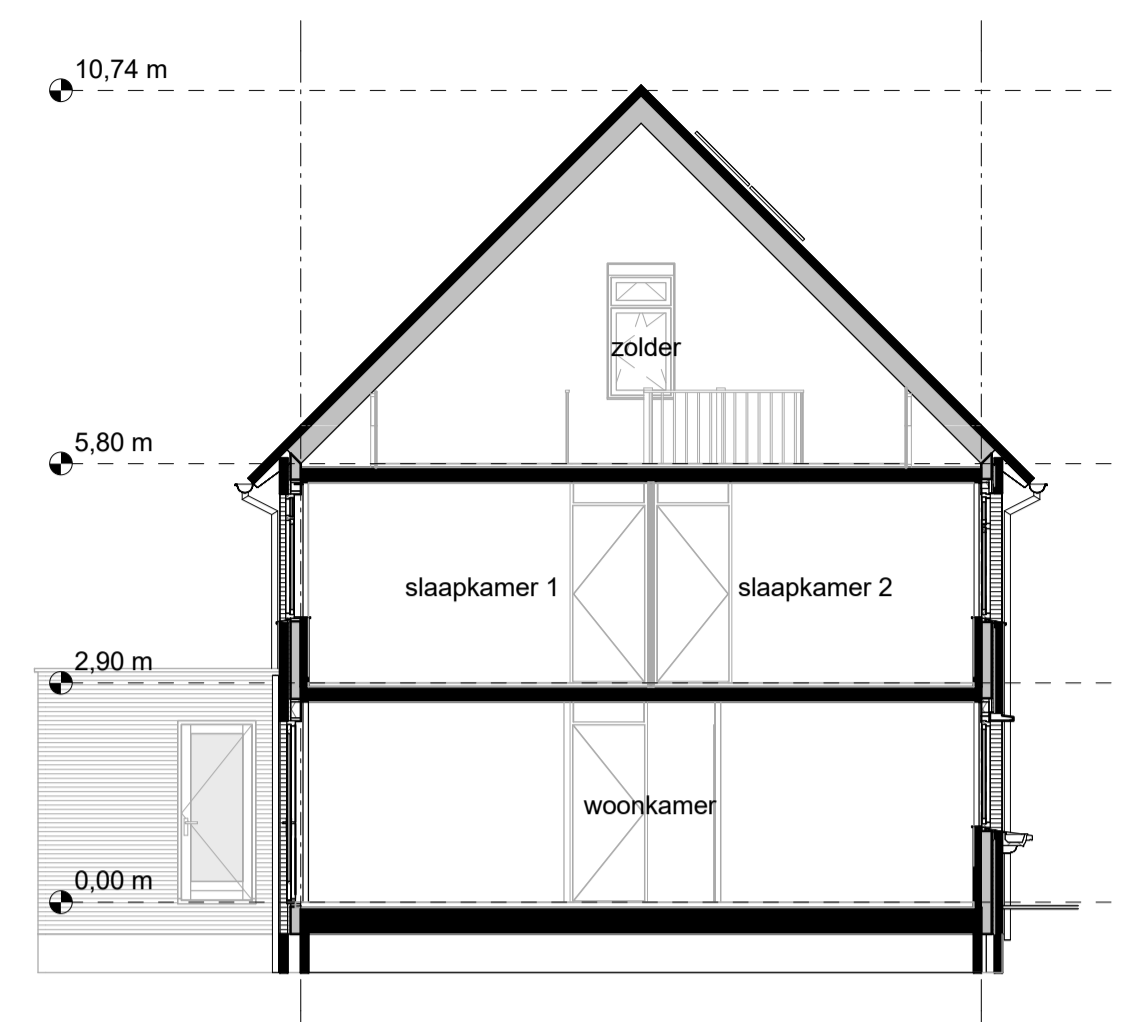

VOORGEVEL - 1:100

ACHTERGEVEL - 1:100

ZIJGEVEL - 1:100

DWARSDOORSEDE - 1:100

dwarsakker
WONINGBOUWPLAN

De plaats
waar je je
thuis voelt!

RENVOOI

	enkeelpolige serieschakelaar		perilex wandcontactdoos (voor MV-box)
	enkeelpolige wisselschakelaar		rookmelder
	enkele wandcontactdoos, geard		radiator
	dubbele wandcontactdoos, geard		verdeelunit t.b.v. vloerverwarming
	loze leiding, voorzien van trekkoord		aansluitpunt of opstelplaats CV-ketel
	thermostaat		aansluitpunt/opstelplaats mechanische ventilatie
	hoofdbediening mechanische ventilatie		aansluitpunt of opstelplaats wasmachine
	aansluitpunt centrale antenne installatie (CAI)		aansluitpunt of opstelplaats koelkast
	aansluiting gas		aansluitpunt of opstelplaats vaatwasser
	lichtpunt		ventilatioerooster in het glas
	wandlichtpunt		ventilatioerooster boven het kozijn
	drukknoop voor deurbel		

SITUATIE

BEGANE GROND - 1:50

1e VERDIEPING - 1:50

2e VERDIEPING - 1:50

Landelijk
wonen in
Zwartebroek

NIEUWBOUW 12 RIJWONINGEN DWARSAKKER ZWARTEBROEK

WONINGTYPE Bsp
PLATTEGRONDEN, GEVELS & DOORSNEDEN

BOUWNUMMERS: 04 & 12
DATUM: 18 september 2015
STATUS: definitief