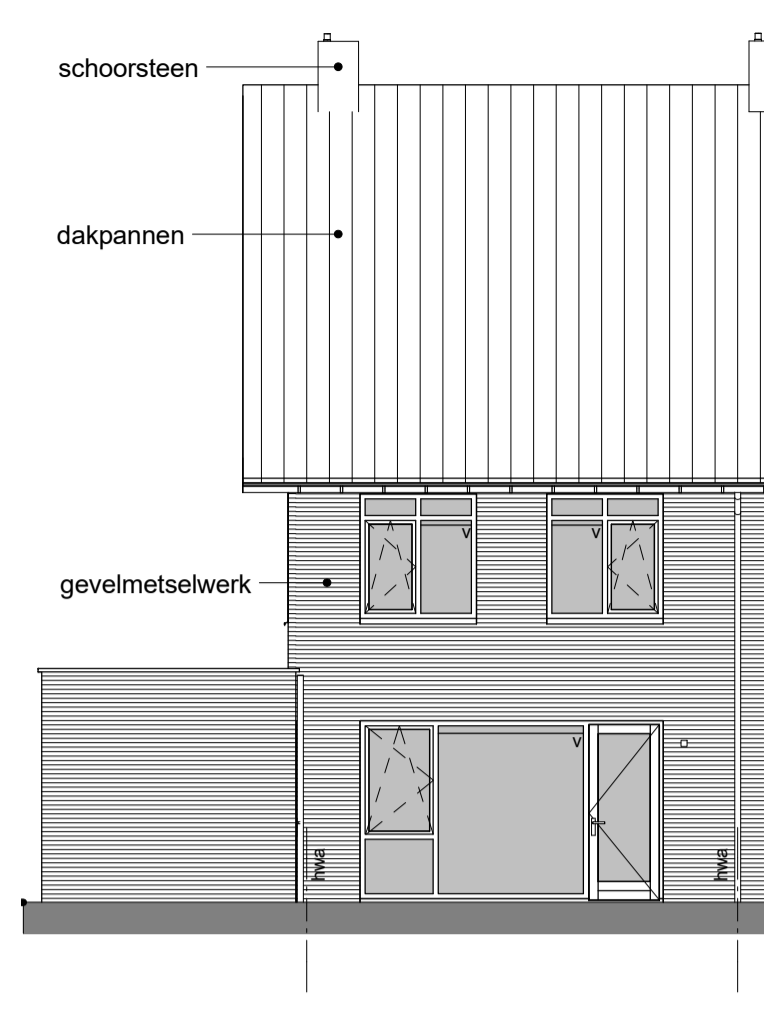

VOORGEVEL - 1:100

ACHTERGEVEL - 1:100

ZIJGEVEL - 1:100

DWARSDOORSEDE - 1:100

dwarsakker
WONINGBOUWPLAN

De plaats
waar je je
thuis voelt!

RENVOOI

	enkeelpolige serieschakelaar		perilex wandcontactdoos (voor MV-box)
	enkeelpolige wisselschakelaar		rookmelder
	enkele wandcontactdoos, geard		radiator
	dubbele wandcontactdoos, geard		verdeelunit t.b.v. vloerverwarming
	loze leiding, voorzien van trekkoord		aansluitpunt of opstelplaats CV-ketel
	thermostaat		aansluitpunt/opstelplaats mechanische ventilatie
	hoofdbediening mechanische ventilatie		aansluitpunt of opstelplaats wasmachine
	aansluitpunt centrale antenne installatie (CAI)		aansluitpunt of opstelplaats koelkast
	aansluiting gas		aansluitpunt of opstelplaats vaatwasser
	lichtpunt		ventilatioerooster in het glas
	wandlichtpunt		ventilatioerooster boven het kozijn
	drukknoop voor deurbel		

SITUATIE

BEGANE GROND - 1:50

1e VERDIEPING - 1:50

2e VERDIEPING - 1:50

Landelijk
wonen in
Zwartebroek

NIEUWBOUW 12 RIJWONINGEN DWARSAKKER ZWARTEBROEK

WONINGTYPE Bsp
PLATTEGRONDEN, GEVELS & DOORSNEDEN

BOUWNUMMERS: 04 & 12
DATUM: 18 september 2015
STATUS: definitief