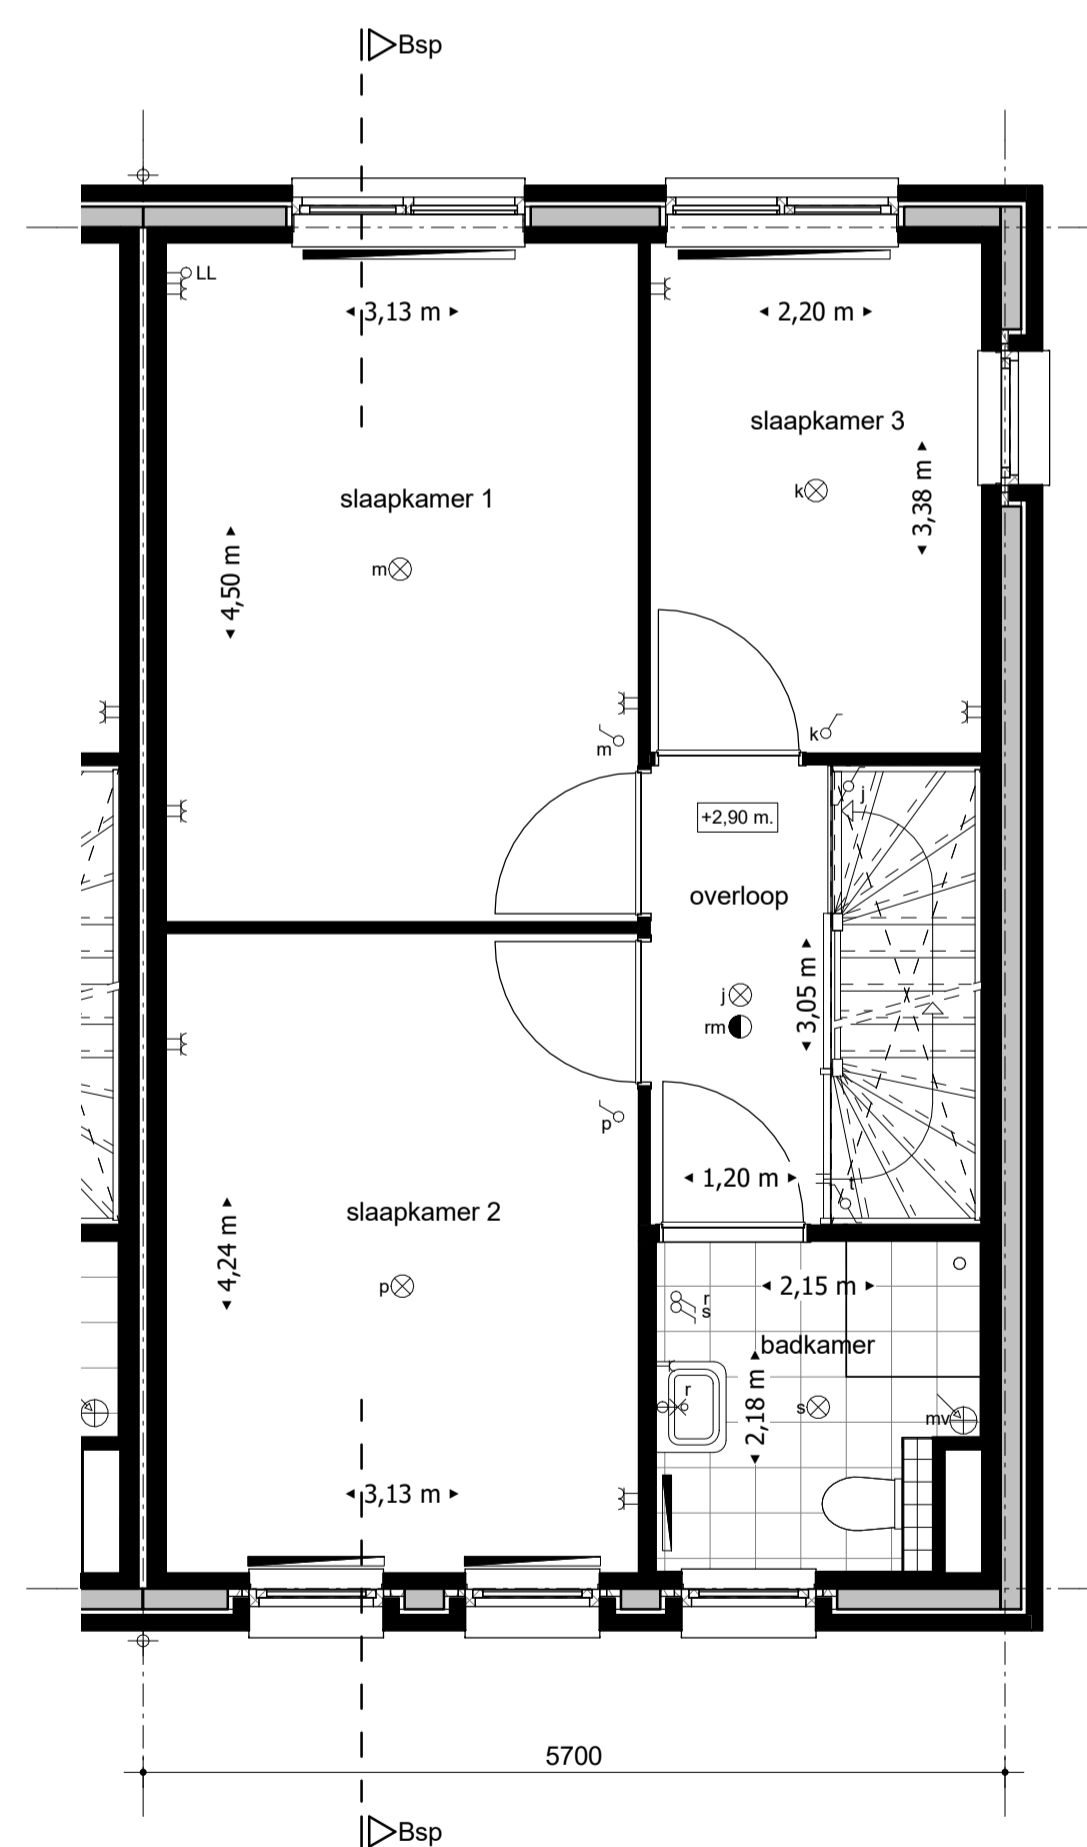

VOORGEVEL - 1:100

ACHTERGEVEL - 1:100

ZIJGEVEL - 1:100

DWARSDOORSEDE - 1:100

dwarsakker
WONINGBOUWPLAN

De plaats
waar je je
thuis voelt!

RENVOOI

	enkeelpolige serieschakelaar		perilex wandcontactdoos (voor MV-box)
	enkeelpolige wisselschakelaar		rookmelder
	enkele wandcontactdoos, geard		radiator
	dubbele wandcontactdoos, geard		verdeelunit t.b.v. vloerverwarming
	loze leiding, voorzien van trekkoord		aansluitpunt of opstelplaats CV-ketel
	thermostaat		aansluitpunt/opstelplaats mechanische ventilatie
	hoofdbediening mechanische ventilatie		aansluitpunt of opstelplaats wasmachine
	aansluitpunt centrale antenne installatie (CAI)		aansluitpunt of opstelplaats koelkast
	aansluiting gas		aansluitpunt of opstelplaats vaatwasser
	lichtpunt		ventilatioerooster in het glas
	wandlichtpunt		ventilatioerooster boven het kozijn
	drukknoop voor deurbel		

SITUATIE

BEGANE GROND - 1:50

1e VERDIEPING - 1:50

2e VERDIEPING - 1:50

Landelijk
wonen in
Zwartebroek

NIEUWBOUW 12 RIJWONINGEN DWARSAKKER ZWARTEBROEK

WONINGTYPE Bsp
PLATTEGRONDEN, GEVELS & DOORSNEDEN

BOUWNUMMERS: 04 & 12
DATUM: 18 september 2015
STATUS: definitief