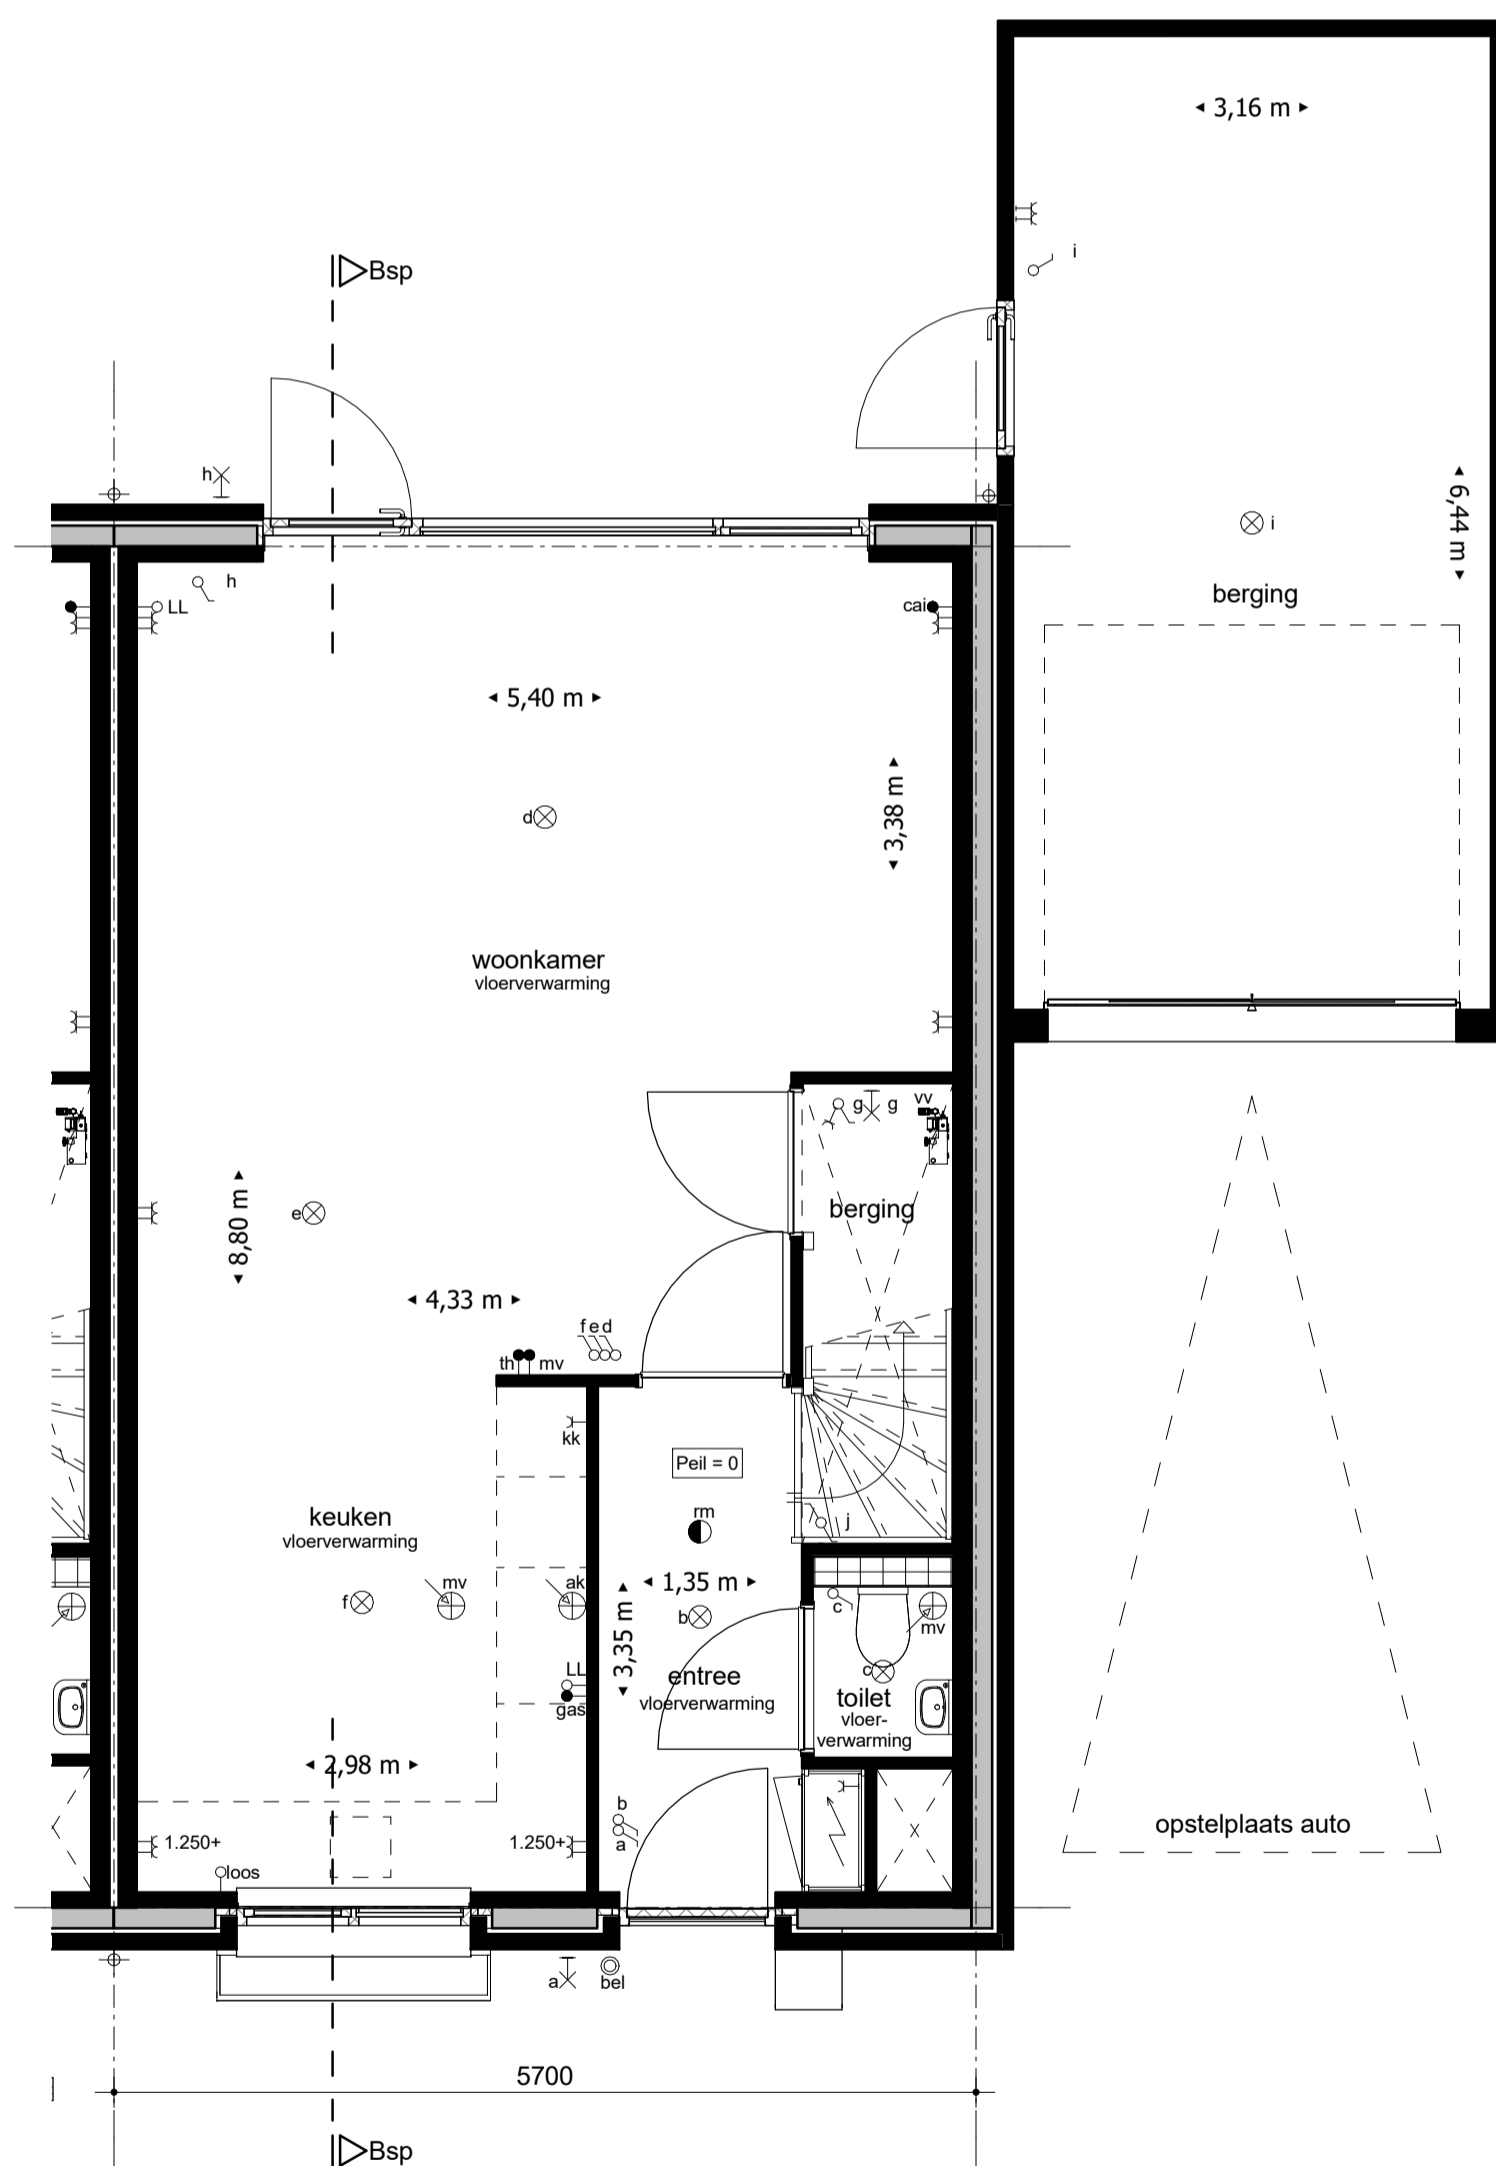

VOORGEVEL - 1:100

ACHTERGEVEL - 1:100

ZIJGEVEL - 1:100

DWARSDOORSEDE - 1:100

dwarsakker
WONINGBOUWPLAN

De plaats
waar je je
thuis voelt!

RENVOOI

	enkeelpolige serieschakelaar		perilex wandcontactdoos (voor MV-box)
	enkeelpolige wisselschakelaar		rookmelder
	enkele wandcontactdoos, geard		radiator
	dubbele wandcontactdoos, geard		verdeelunit t.b.v. vloerverwarming
	loze leiding, voorzien van trekkoord		aansluitpunt of opstelplaats CV-ketel
	thermostaat		aansluitpunt/opstelplaats mechanische ventilatie
	hoofdbediening mechanische ventilatie		aansluitpunt of opstelplaats wasmachine
	aansluitpunt centrale antenne installatie (CAI)		aansluitpunt of opstelplaats koelkast
	aansluiting gas		aansluitpunt of opstelplaats vaatwasser
	lichtpunt		ventilatioerooster in het glas
	wandlichtpunt		ventilatioerooster boven het kozijn
	drukknoop voor deurbel		

SITUATIE

BEGANE GROND - 1:50

1e VERDIEPING - 1:50

2e VERDIEPING - 1:50

Landelijk
wonen in
Zwartebroek

NIEUWBOUW 12 RIJWONINGEN DWARSAKKER ZWARTEBROEK

WONINGTYPE Bsp
PLATTEGRONDEN, GEVELS & DOORSNEDEN

BOUWNUMMERS: 04 & 12
DATUM: 18 september 2015
STATUS: definitief