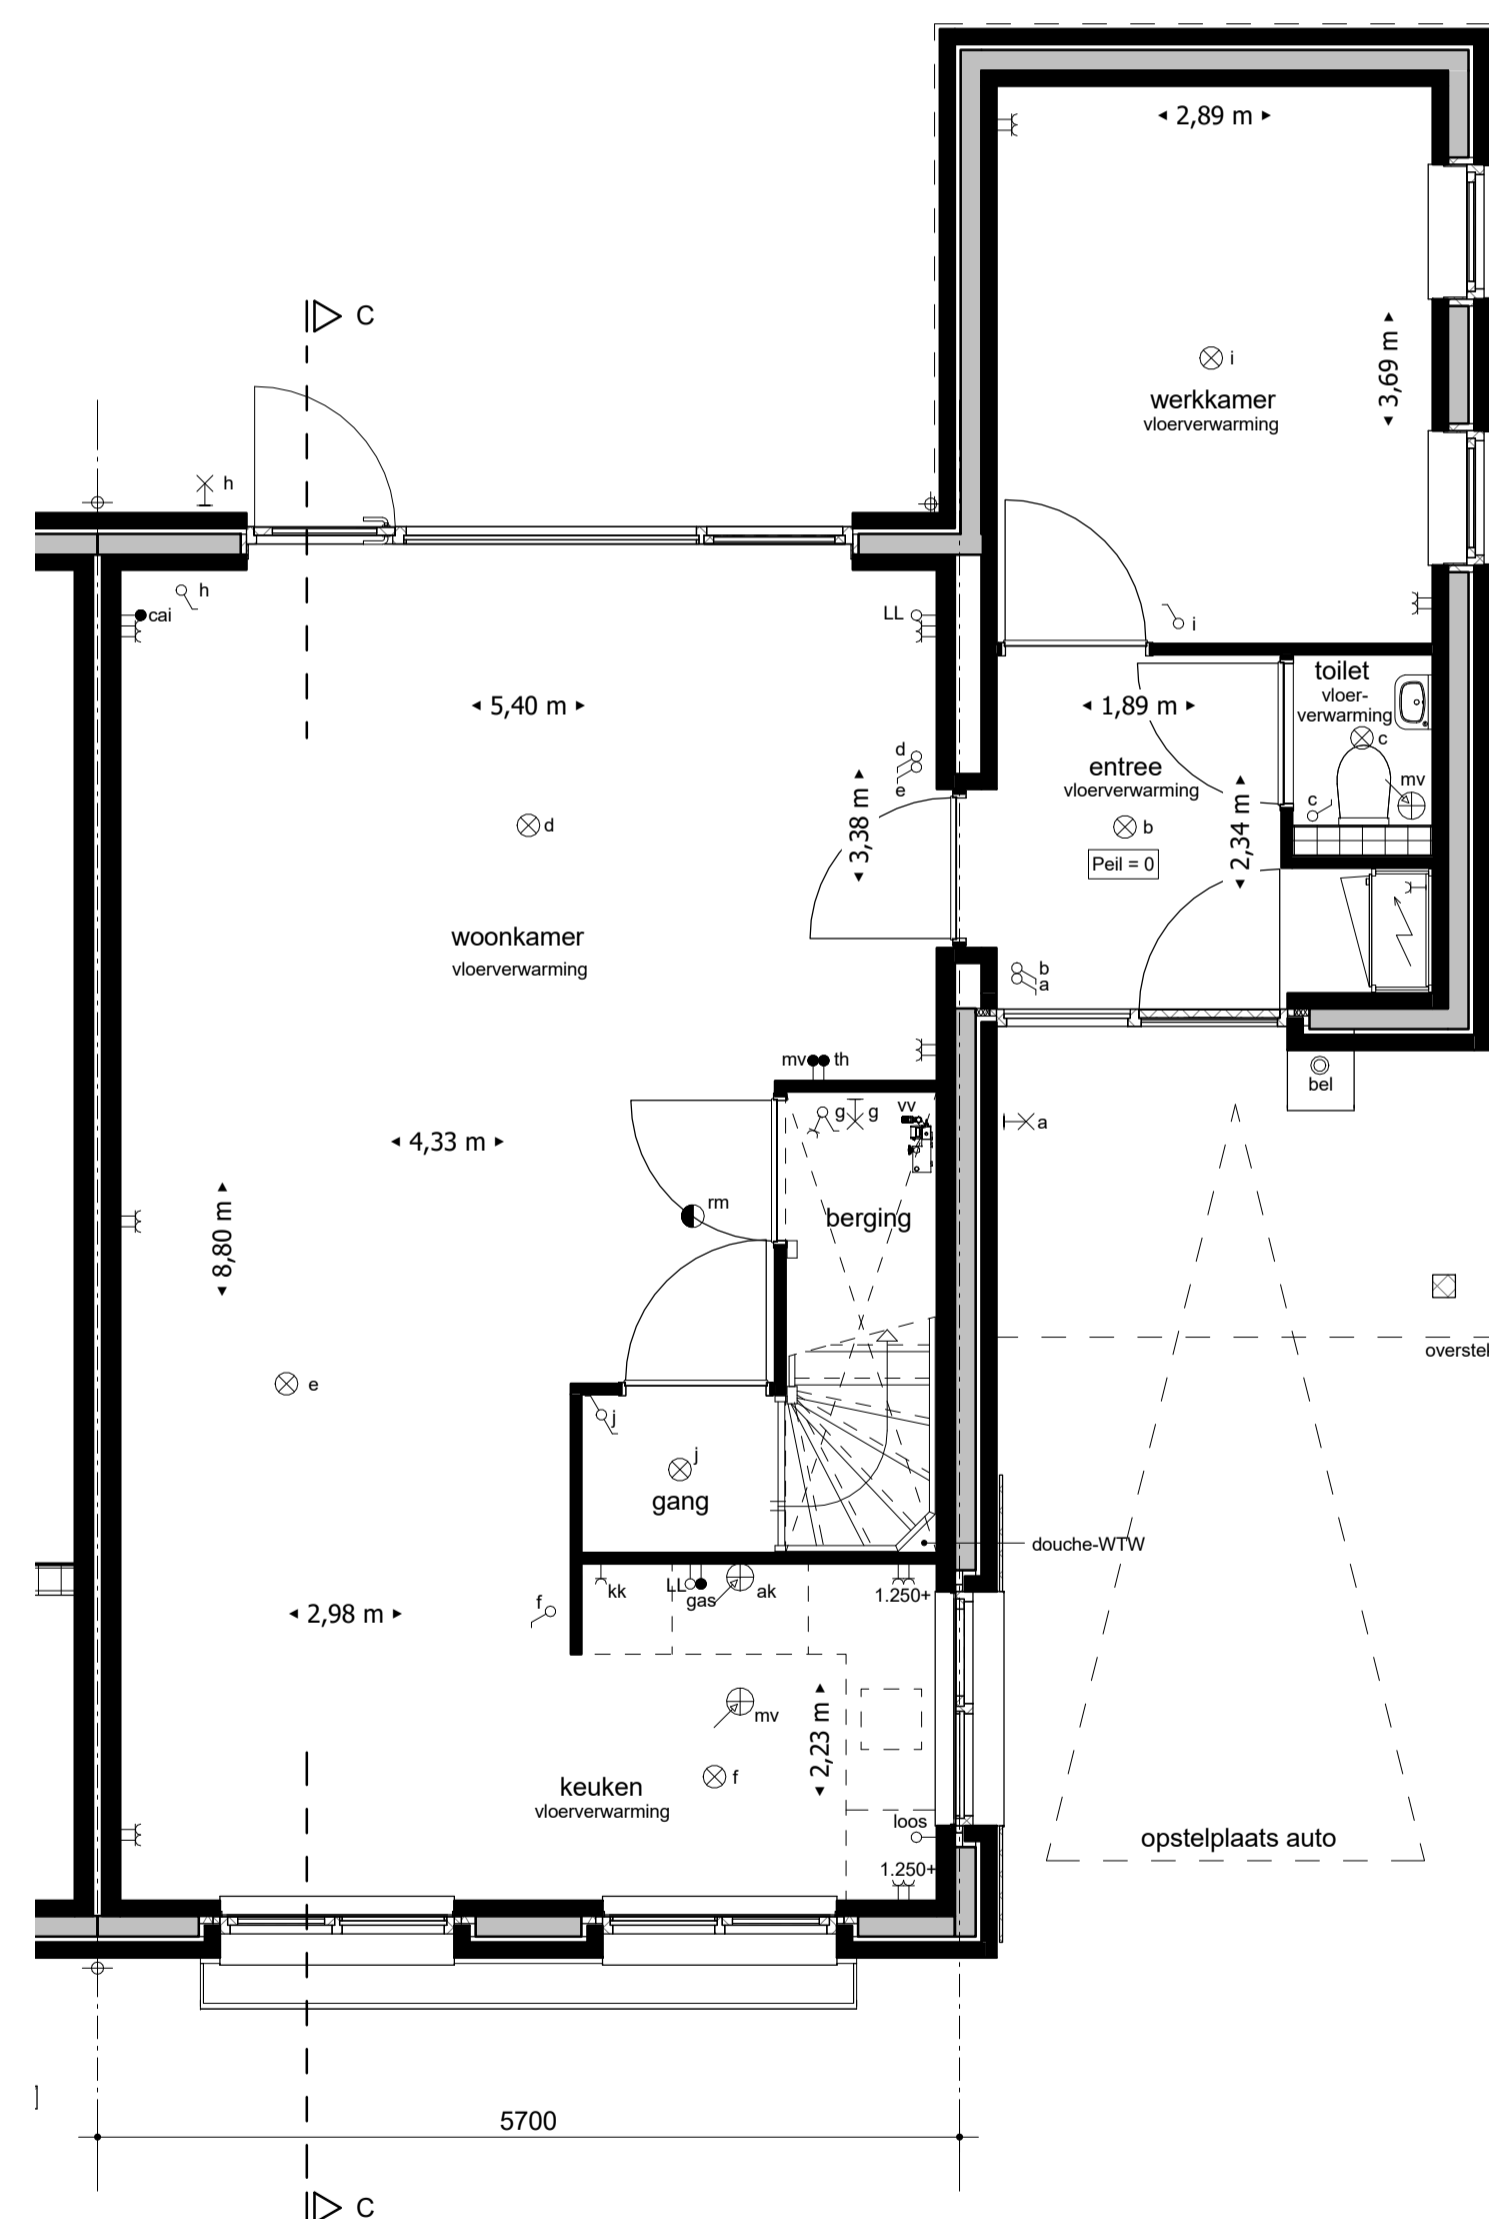

VOORGEVEL - 1:100

ACHTERGEVEL - 1:100

ZIJGEVEL - 1:100

DWARSDOORNSEDE - 1:100

dwarsakker
WONINGBOUWPLAN

De plaats
waar je je
thuis voelt!

RENVOOI

	enkeelpolige serieschakelaar		perilex wandcontactdoos (voor MV-box)
	enkeelpolige wisselschakelaar		rookmeider
	enkele wandcontactdoos, geaard		radiator
	dubbele wandcontactdoos, geaard		verdeelunit t.b.v. vloerverwarming
	loze leiding, voorzien van trekkoord		CV aansluitpunt of opstelplaats CV-ketel
	thermostaat		MV aansluitpunt/opstelplaats mechanische ventilatie
	hoofdbediening mechanische ventilatie		WM aansluitpunt of opstelplaats wasmachine
	aansluitpunt centrale antenne installatie (CAI)		KK aansluitpunt of opstelplaats koelkast
	aansluiting gas		VW aansluitpunt of opstelplaats vaatwasser
	lichtpunt		V ventilatierooster in het glas
	wandlichtpunt		VF ventilatierooster boven het kozijn
	drukknoop voor deurbel		

BEGANE GROND - 1:50

1e VERDIEPING - 1:50

2e VERDIEPING - 1:50

SITUATIE

Landelijk
wonen in
Zwartebroek

NIEUWBOUW 12 RIJWONINGEN DWARSAKKER ZWARTEBROEK

WONINGTYPE C

PLATTEGRONDEN, GEVELS & DOORSNEDEN