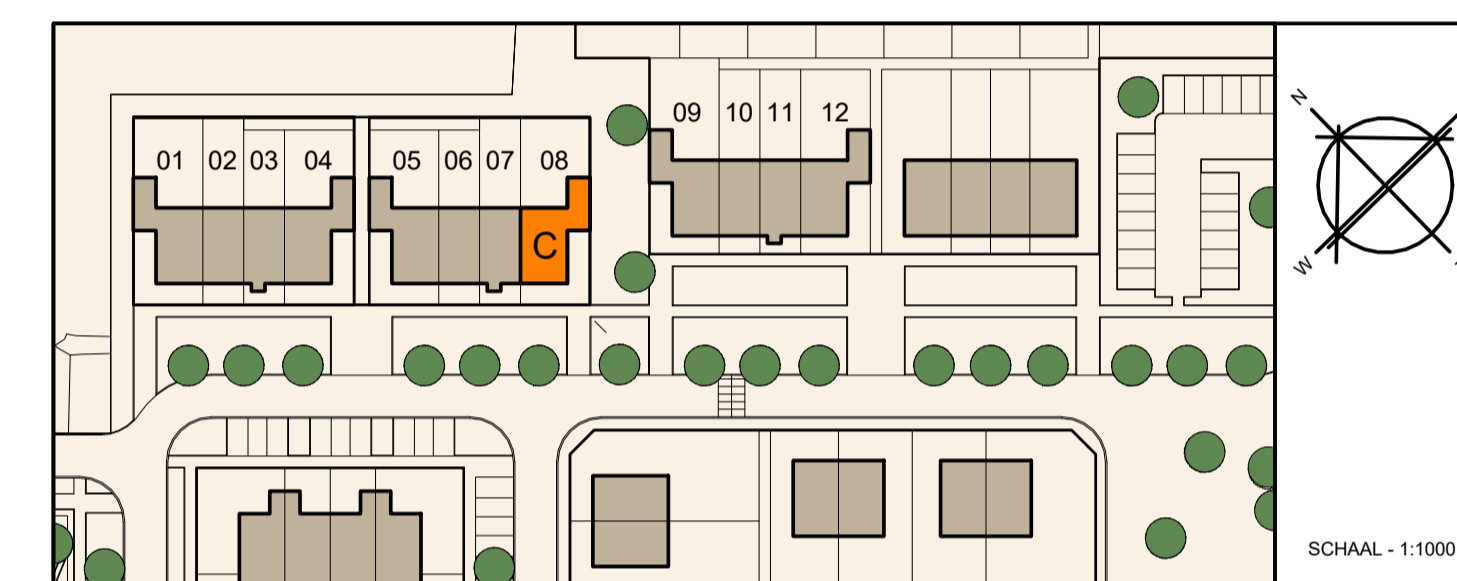

BEGANE GROND - 1:50

1e VERDIEPING - 1:50

2e VERDIEPING - 1:50

SITUATIE

Landelijk
wonen in
Zwartebroek

NIEUWBOUW 12 RIJWONINGEN DWARSAKKER ZWARTEBROEK

WONINGTYPE C

PLATTEGRONDEN, GEVELS & DOORSNEDEN