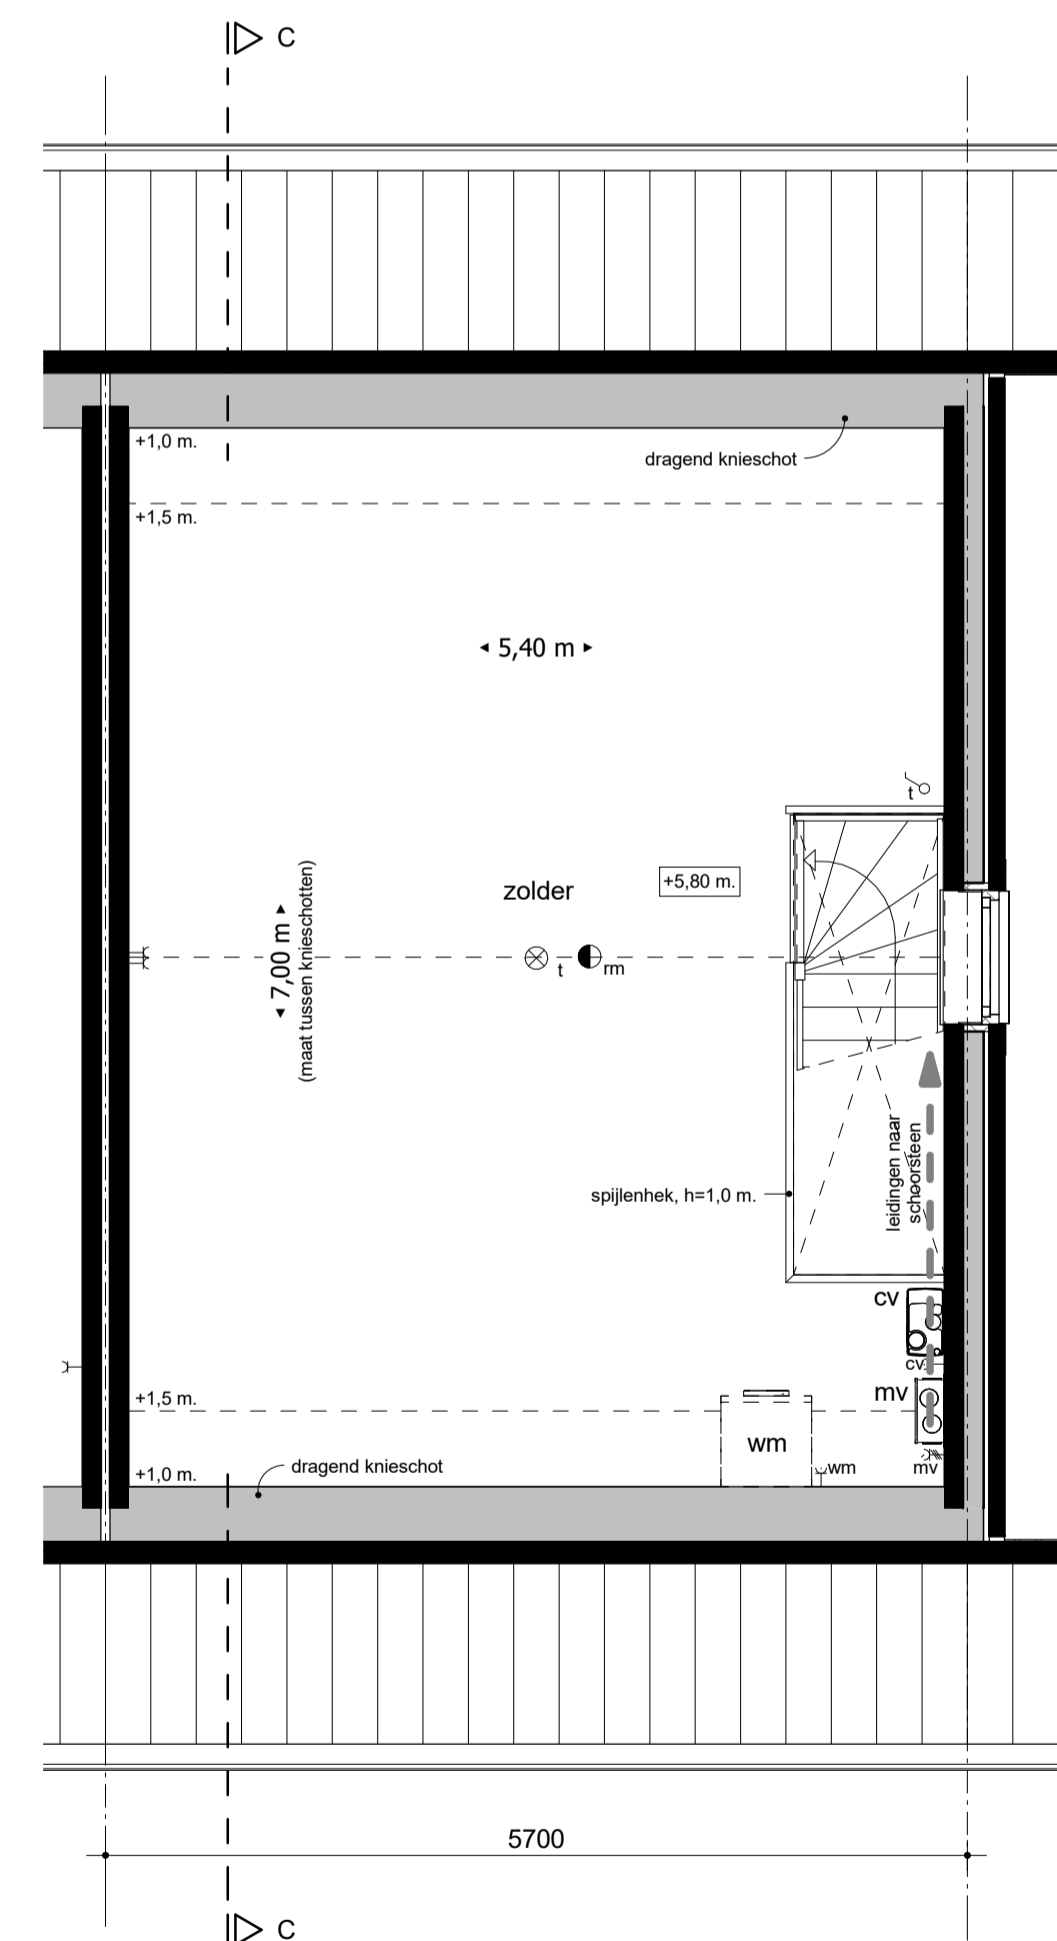

VOORGEVEL - 1:100

ACHTERGEVEL - 1:100

ZIJGEVEL - 1:100

DWARSDOORNSEDE - 1:100

dwarsakker
WONINGBOUWPLAN

De plaats
waar je je
thuis voelt!

RENVOOI

	enkeelpolige serieschakelaar		perilex wandcontactdoos (voor MV-box)
	enkeelpolige wisselschakelaar		rookmeider
	enkele wandcontactdoos, geaard		radiator
	dubbele wandcontactdoos, geaard		verdeelunit t.b.v. vloerverwarming
	loze leiding, voorzien van trekkoord		CV aansluitpunt of opstelplaats CV-ketel
	thermostaat		MV aansluitpunt/opstelplaats mechanische ventilatie
	hoofdbediening mechanische ventilatie		WM aansluitpunt of opstelplaats wasmachine
	aansluitpunt centrale antenne installatie (CAI)		KK aansluitpunt of opstelplaats koelkast
	aansluiting gas		VW aansluitpunt of opstelplaats vaatwasser
	lichtpunt		V ventilatierooster in het glas
	wandlichtpunt		VF ventilatierooster boven het kozijn
	drukknoop voor deurbel		

BEGANE GROND - 1:50

1e VERDIEPING - 1:50

2e VERDIEPING - 1:50

SITUATIE

Landelijk
wonen in
Zwartebroek

NIEUWBOUW 12 RIJWONINGEN DWARSAKKER ZWARTEBROEK

WONINGTYPE C

PLATTEGRONDEN, GEVELS & DOORSNEDEN