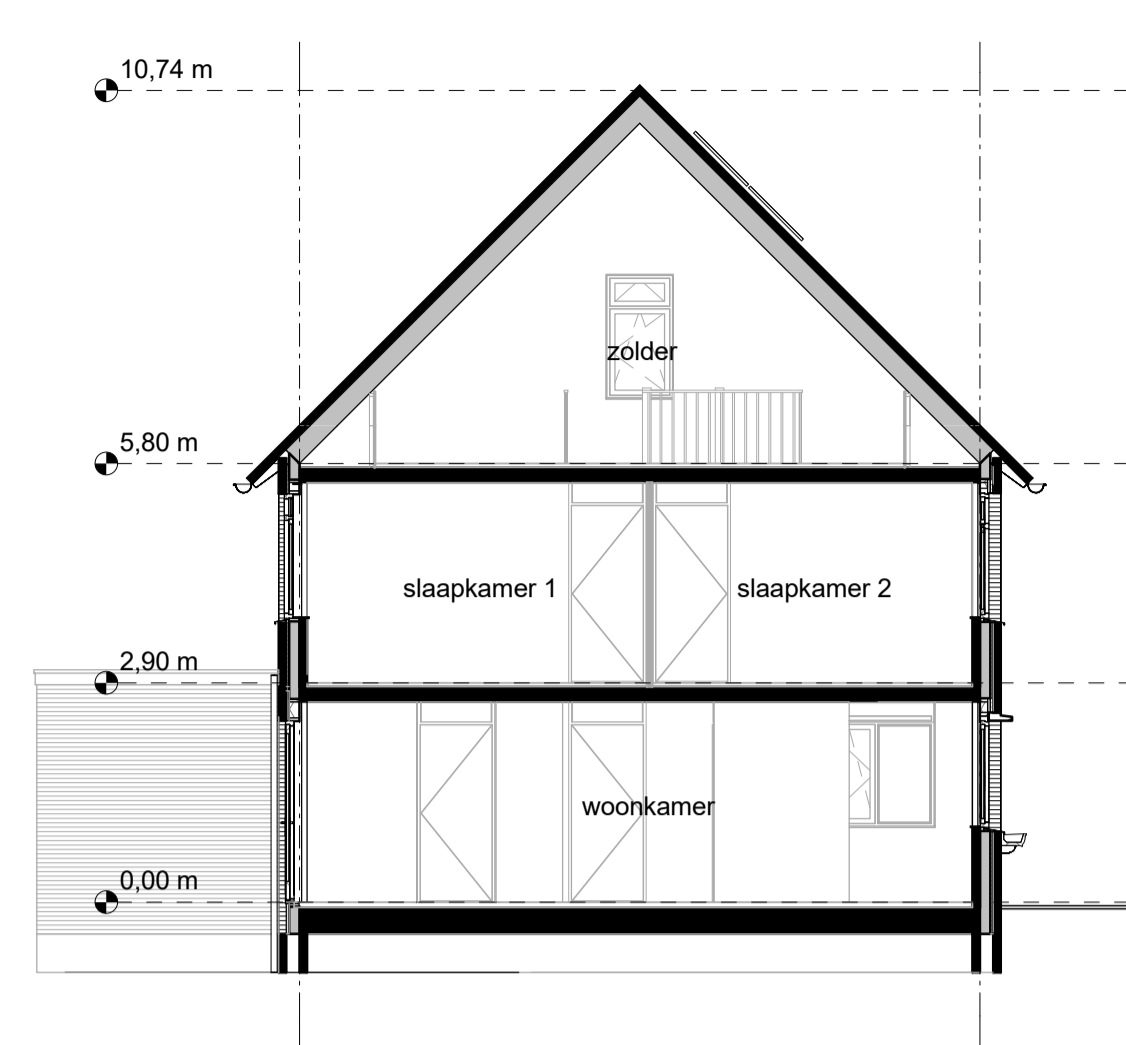

VOORGEVEL - 1:100

ACHTERGEVEL - 1:100

ZIJGEVEL - 1:100

DWARSDOORNSEDE - 1:100

dwarsakker
WONINGBOUWPLAN

De plaats
waar je je
thuis voelt!

RENVOOI

	enkeelpolige serieschakelaar		perilex wandcontactdoos (voor MV-box)
	enkeelpolige wisselschakelaar		rookmeider
	enkele wandcontactdoos, geaard		radiator
	dubbele wandcontactdoos, geaard		verdeelunit t.b.v. vloerverwarming
	loze leiding, voorzien van trekkoord		CV aansluitpunt of opstelplaats CV-ketel
	thermostaat		MV aansluitpunt/opstelplaats mechanische ventilatie
	hoofdbediening mechanische ventilatie		WM aansluitpunt of opstelplaats wasmachine
	aansluitpunt centrale antenne installatie (CAI)		KK aansluitpunt of opstelplaats koelkast
	aansluiting gas		VW aansluitpunt of opstelplaats vaatwasser
	lichtpunt		V ventilatierooster in het glas
	wandlichtpunt		VF ventilatierooster boven het kozijn
	drukknoop voor deurbel		

BEGANE GROND - 1:50

1e VERDIEPING - 1:50

2e VERDIEPING - 1:50

SITUATIE

Landelijk
wonen in
Zwartebroek

NIEUWBOUW 12 RIJWONINGEN DWARSAKKER ZWARTEBROEK

WONINGTYPE C

PLATTEGRONDEN, GEVELS & DOORSNEDEN