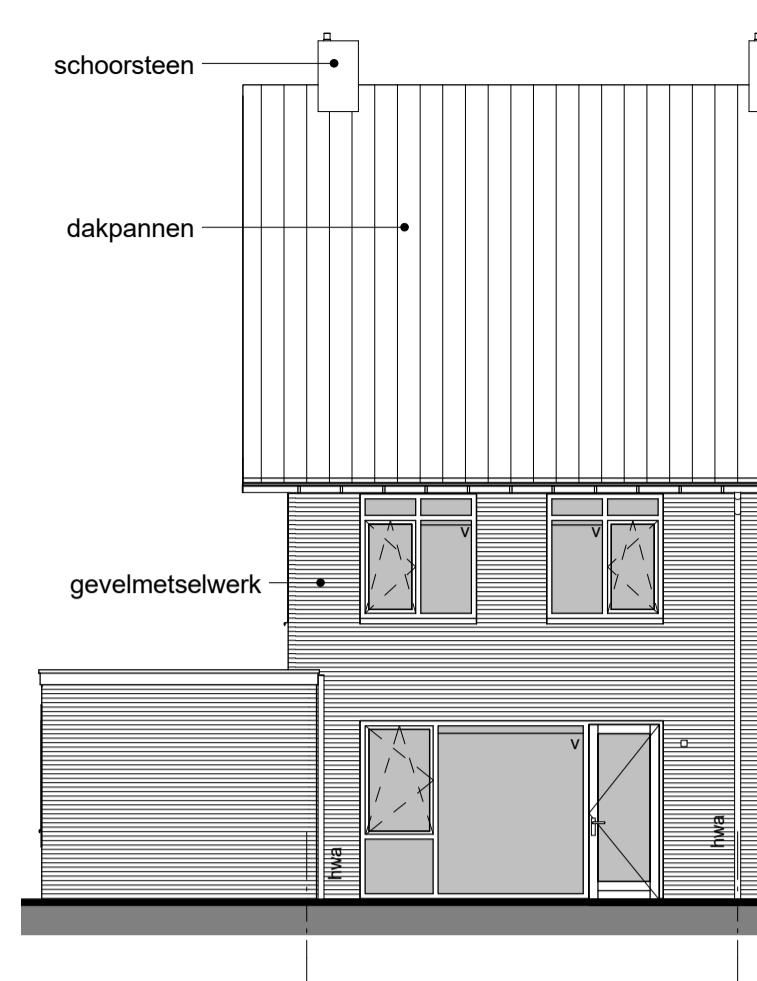

VOORGEVEL - 1:100

ACHTERGEVEL - 1:100

ZIJGEVEL - 1:100

DWARSDOORNSEDE - 1:100

dwarsakker
WONINGBOUWPLAN

De plaats
waar je je
thuis voelt!

RENVOOI

	enkeelpolige serieschakelaar		perilex wandcontactdoos (voor MV-box)
	enkeelpolige wisselschakelaar		rookmeider
	enkele wandcontactdoos, geaard		radiator
	dubbele wandcontactdoos, geaard		verdeelunit t.b.v. vloerverwarming
	loze leiding, voorzien van trekkoord		CV aansluitpunt of opstelplaats CV-ketel
	thermostaat		MV aansluitpunt/opstelplaats mechanische ventilatie
	hoofdbediening mechanische ventilatie		WM aansluitpunt of opstelplaats wasmachine
	aansluitpunt centrale antenne installatie (CAI)		KK aansluitpunt of opstelplaats koelkast
	aansluiting gas		VW aansluitpunt of opstelplaats vaatwasser
	lichtpunt		V ventilatierooster in het glas
	wandlichtpunt		VF ventilatierooster boven het kozijn
	drukknoop voor deurbel		

BEGANE GROND - 1:50

1e VERDIEPING - 1:50

2e VERDIEPING - 1:50

SITUATIE

Landelijk
wonen in
Zwartebroek

NIEUWBOUW 12 RIJWONINGEN DWARSAKKER ZWARTEBROEK

WONINGTYPE C

PLATTEGRONDEN, GEVELS & DOORSNEDEN