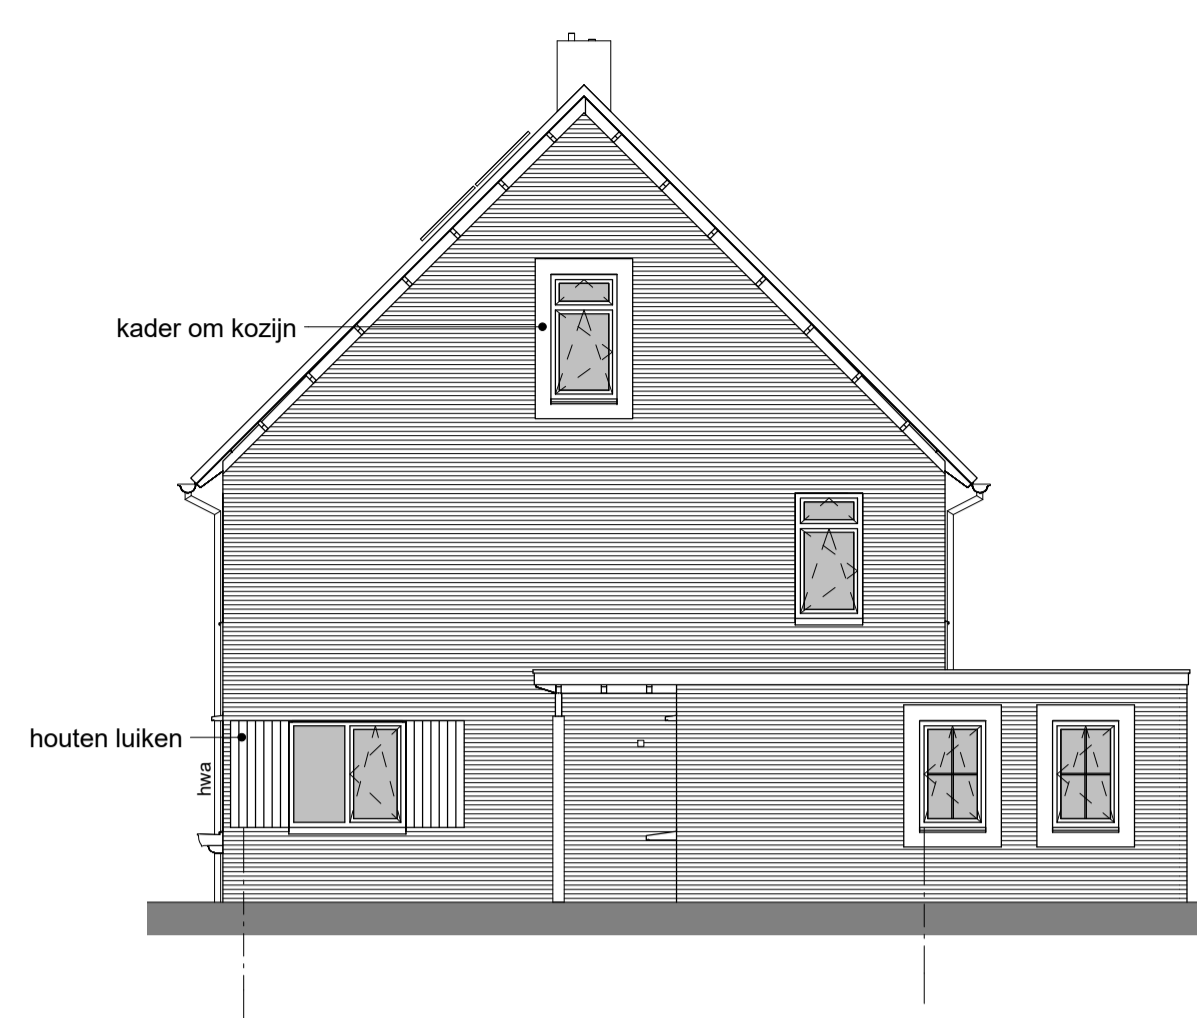

VOORGEVEL - 1:100

ACHTERGEVEL - 1:100

ZIJGEVEL - 1:100

DWARSDOORNSEDE - 1:100

dwarsakker
WONINGBOUWPLAN

De plaats
waar je je
thuis voelt!

RENVOOI

	enkeelpolige serieschakelaar		perilex wandcontactdoos (voor MV-box)
	enkeelpolige wisselschakelaar		rookmeider
	enkele wandcontactdoos, geaard		radiator
	dubbele wandcontactdoos, geaard		verdeelunit t.b.v. vloerverwarming
	loze leiding, voorzien van trekkoord		CV aansluitpunt of opstelplaats CV-ketel
	thermostaat		MV aansluitpunt/opstelplaats mechanische ventilatie
	hoofdbediening mechanische ventilatie		WM aansluitpunt of opstelplaats wasmachine
	aansluitpunt centrale antenne installatie (CAI)		KK aansluitpunt of opstelplaats koelkast
	aansluiting gas		VW aansluitpunt of opstelplaats vaatwasser
	lichtpunt		V ventilatierooster in het glas
	wandlichtpunt		VF ventilatierooster boven het kozijn
	drukknoop voor deurbel		

BEGANE GROND - 1:50

1e VERDIEPING - 1:50

2e VERDIEPING - 1:50

SITUATIE

Landelijk
wonen in
Zwartebroek

NIEUWBOUW 12 RIJWONINGEN DWARSAKKER ZWARTEBROEK

WONINGTYPE C

PLATTEGRONDEN, GEVELS & DOORSNEDEN