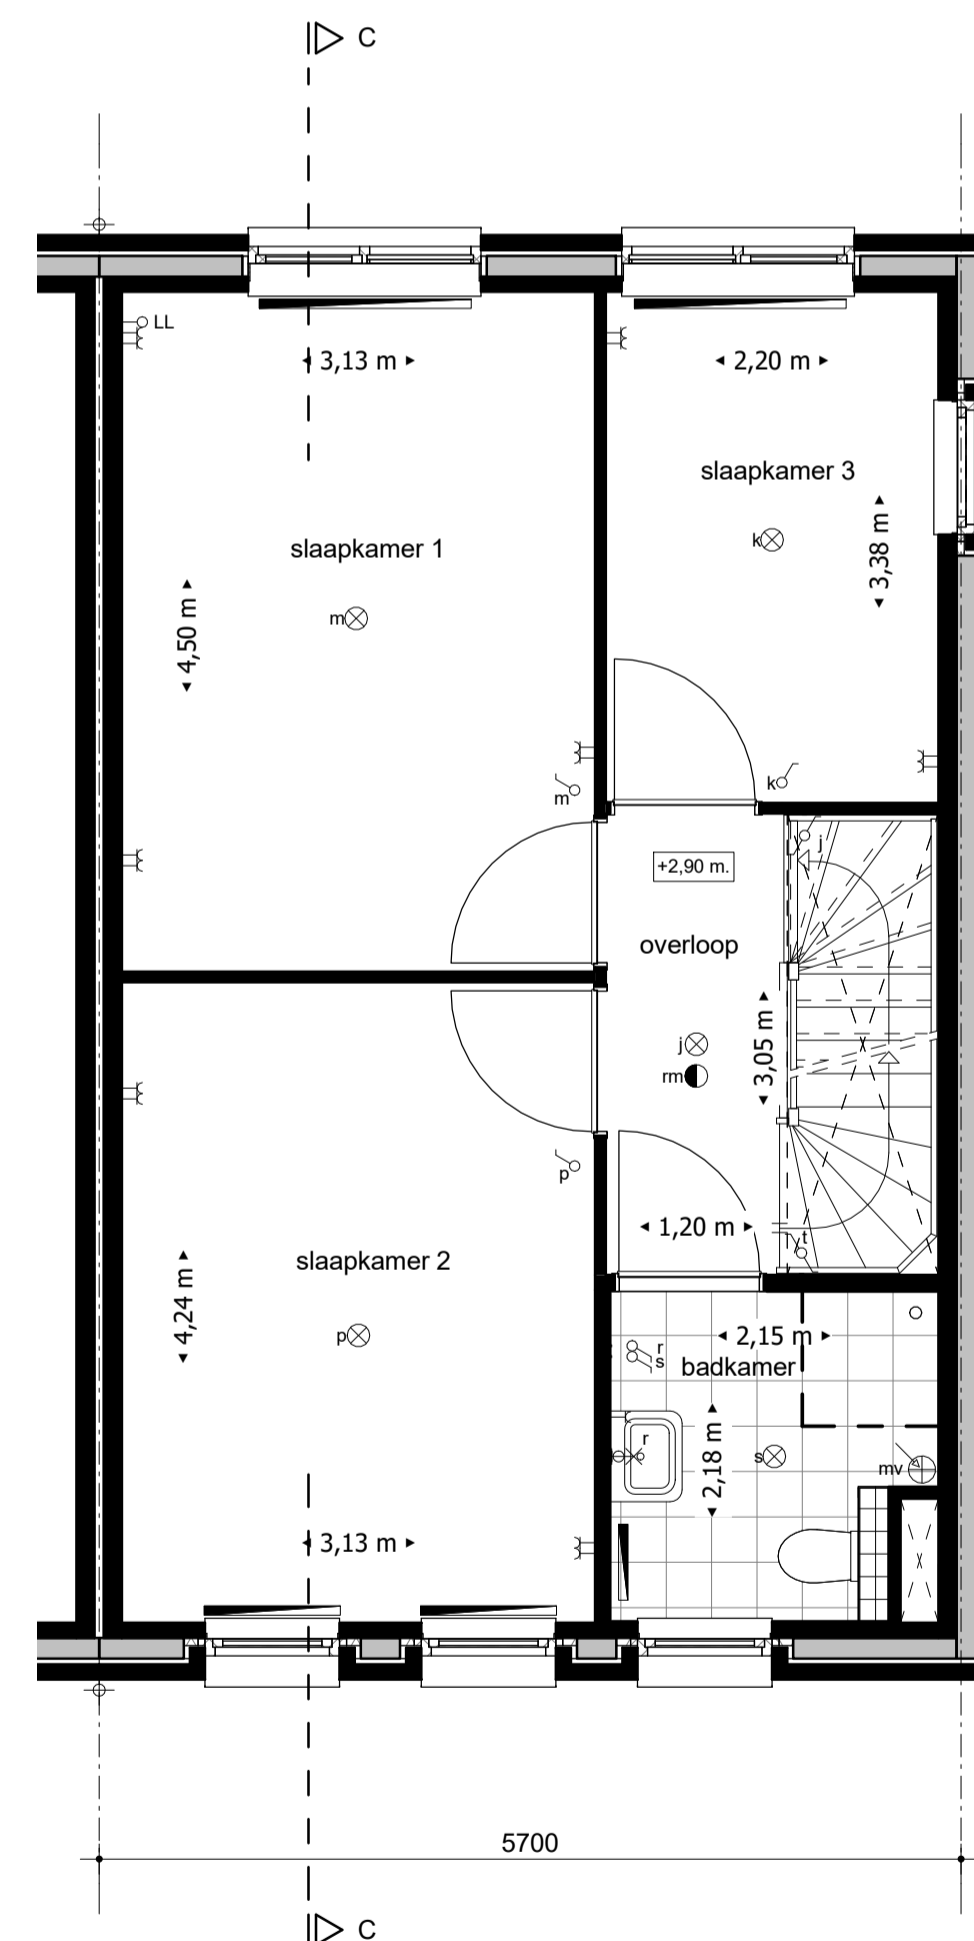

VOORGEVEL - 1:100

ACHTERGEVEL - 1:100

ZIJGEVEL - 1:100

DWARSDOORNSEDE - 1:100

dwarsakker
WONINGBOUWPLAN

De plaats
waar je je
thuis voelt!

RENVOOI

	enkeelpolige serieschakelaar		perilex wandcontactdoos (voor MV-box)
	enkeelpolige wisselschakelaar		rookmeider
	enkele wandcontactdoos, geaard		radiator
	dubbele wandcontactdoos, geaard		verdeelunit t.b.v. vloerverwarming
	loze leiding, voorzien van trekkoord		CV aansluitpunt of opstelplaats CV-ketel
	thermostaat		MV aansluitpunt/opstelplaats mechanische ventilatie
	hoofdbediening mechanische ventilatie		WM aansluitpunt of opstelplaats wasmachine
	aansluitpunt centrale antenne installatie (CAI)		KK aansluitpunt of opstelplaats koelkast
	aansluiting gas		VW aansluitpunt of opstelplaats vaatwasser
	lichtpunt		V ventilatierooster in het glas
	wandlichtpunt		VF ventilatierooster boven het kozijn
	drukknoop voor deurbel		

BEGANE GROND - 1:50

1e VERDIEPING - 1:50

2e VERDIEPING - 1:50

SITUATIE

Landelijk
wonen in
Zwartebroek

NIEUWBOUW 12 RIJWONINGEN DWARSAKKER ZWARTEBROEK

WONINGTYPE C

PLATTEGRONDEN, GEVELS & DOORSNEDEN