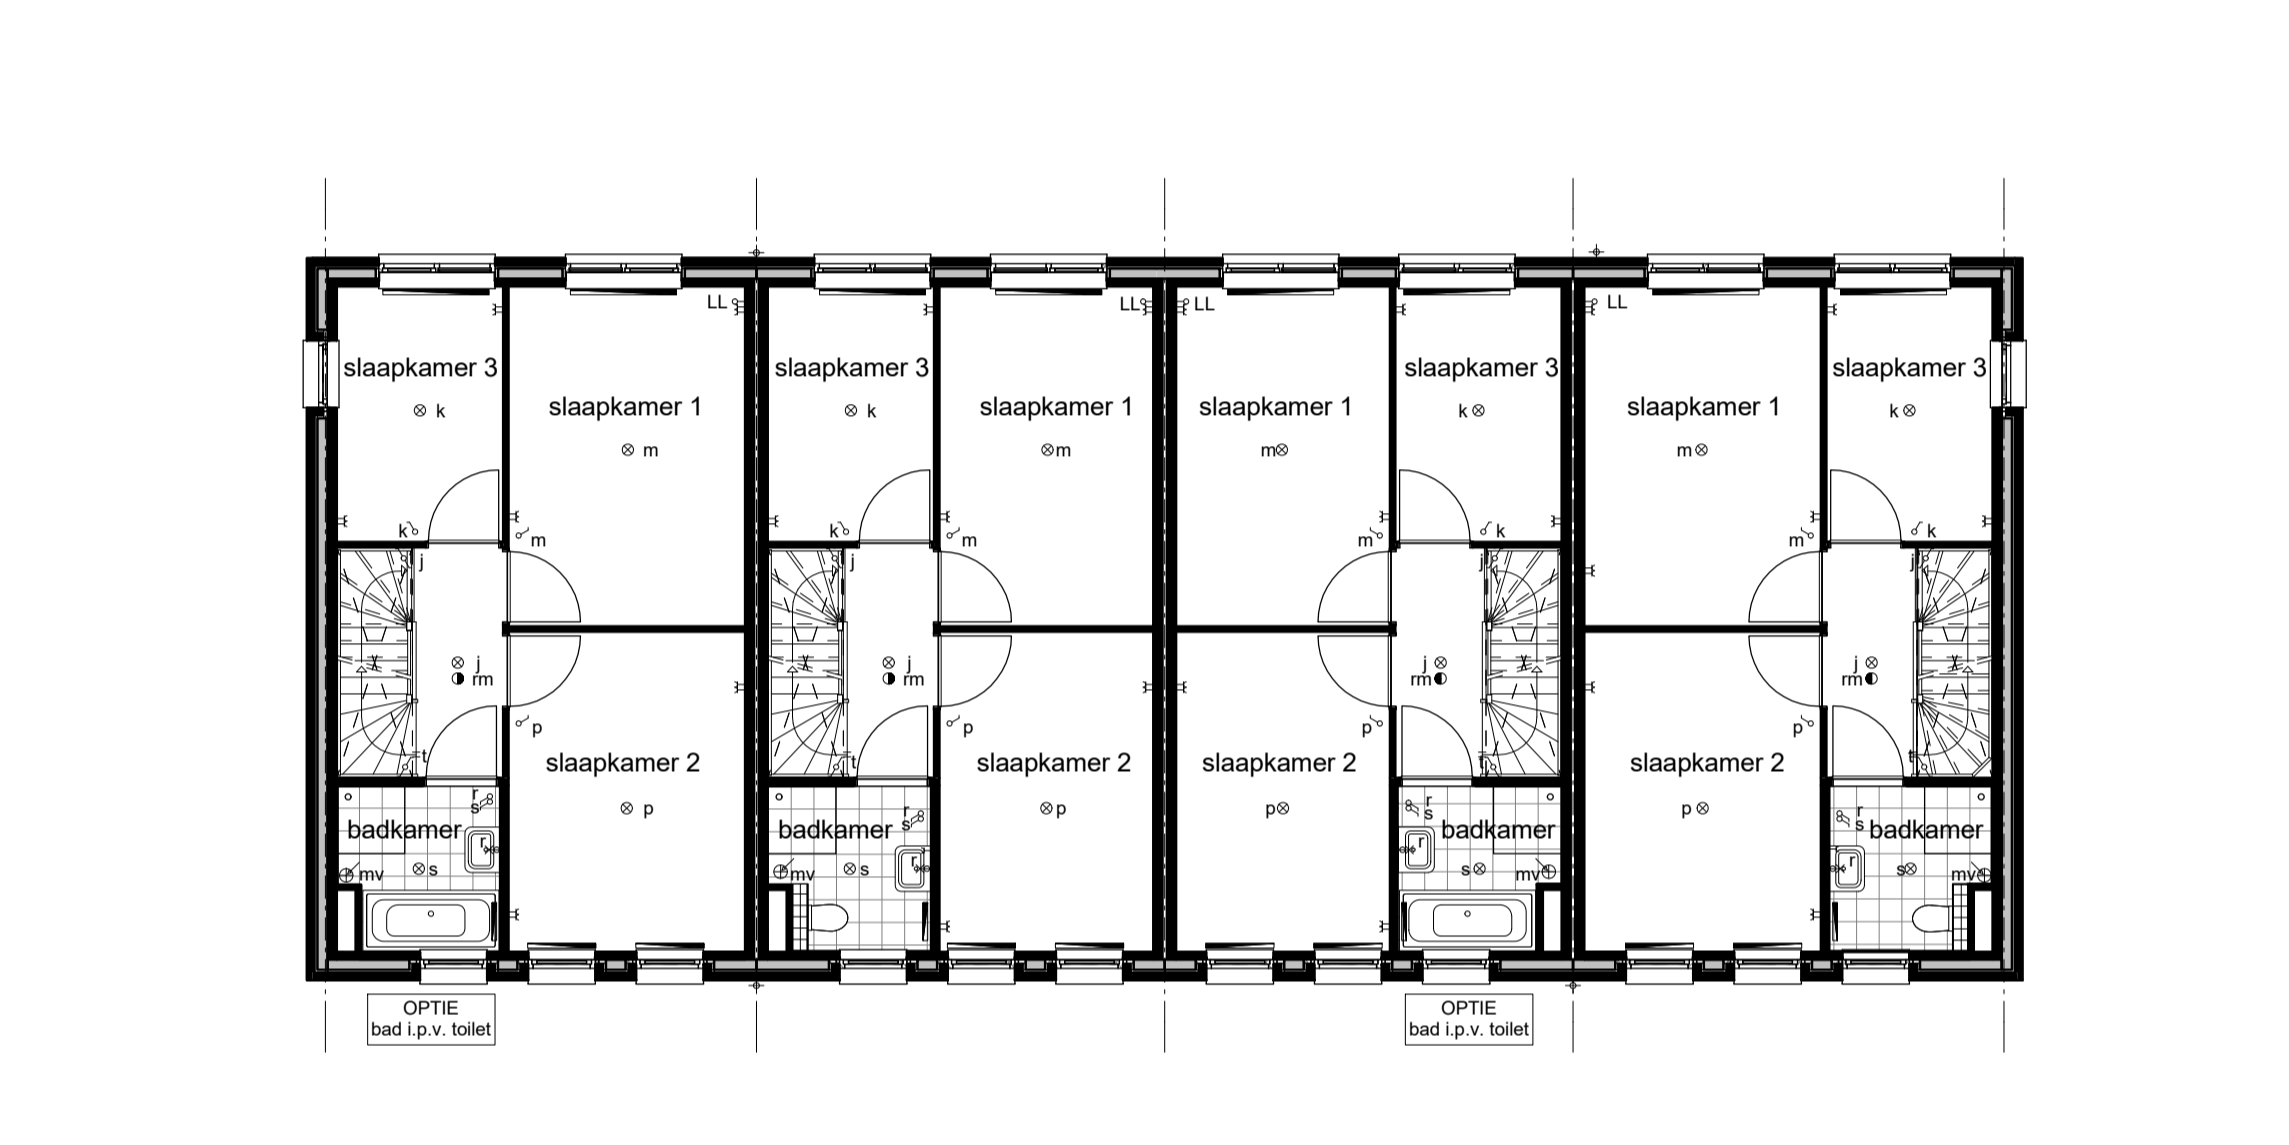

**dwarsakker**  
WONINGBOUWPLAN

De plaats  
waar je je  
thuis voelt!

OPTIES VOORGEVEL - 1:100

OPTIES ACHTERGEVEL - 1:100

OPTIES BEGANE GROND - 1:100

OPTIES 1e VERDIEPING - 1:100

OPTIES 2e VERDIEPING - 1:100

OPTIES DOORSNEDE - 1:100

OPTIES DOORSNEDE - 1:100

**RENVOOI**

- enkelpolige serieschakelaar
- enkelpolige wisselschakelaar
- enkele wandcontactdoos, geaard
- dubbele wandcontactdoos, geaard
- loze leiding, voorzien van trekkoord
- thermostaat
- hoofdbediening mechanische ventilatie
- aansluitpunt centrale antenne installatie (CAI)
- aansluiting gas
- lichtpunt
- wandlichtpunt
- drukknoop voor deurbel
- perilex wandcontactdoos (voor MV-box)
- rookmelder
- radiator
- verdeelunit t.b.v. vloerverwarming
- aansluitpunt of opstelplaats CV-ketel
- aansluitpunt/opstelplaats mechanische ventilatie
- aansluitpunt of opstelplaats wasmachine
- aansluitpunt of opstelplaats koelkast
- aansluitpunt of opstelplaats vaatwasser
- ventilatierooster in het glas
- ventilatierooster boven het kozijn