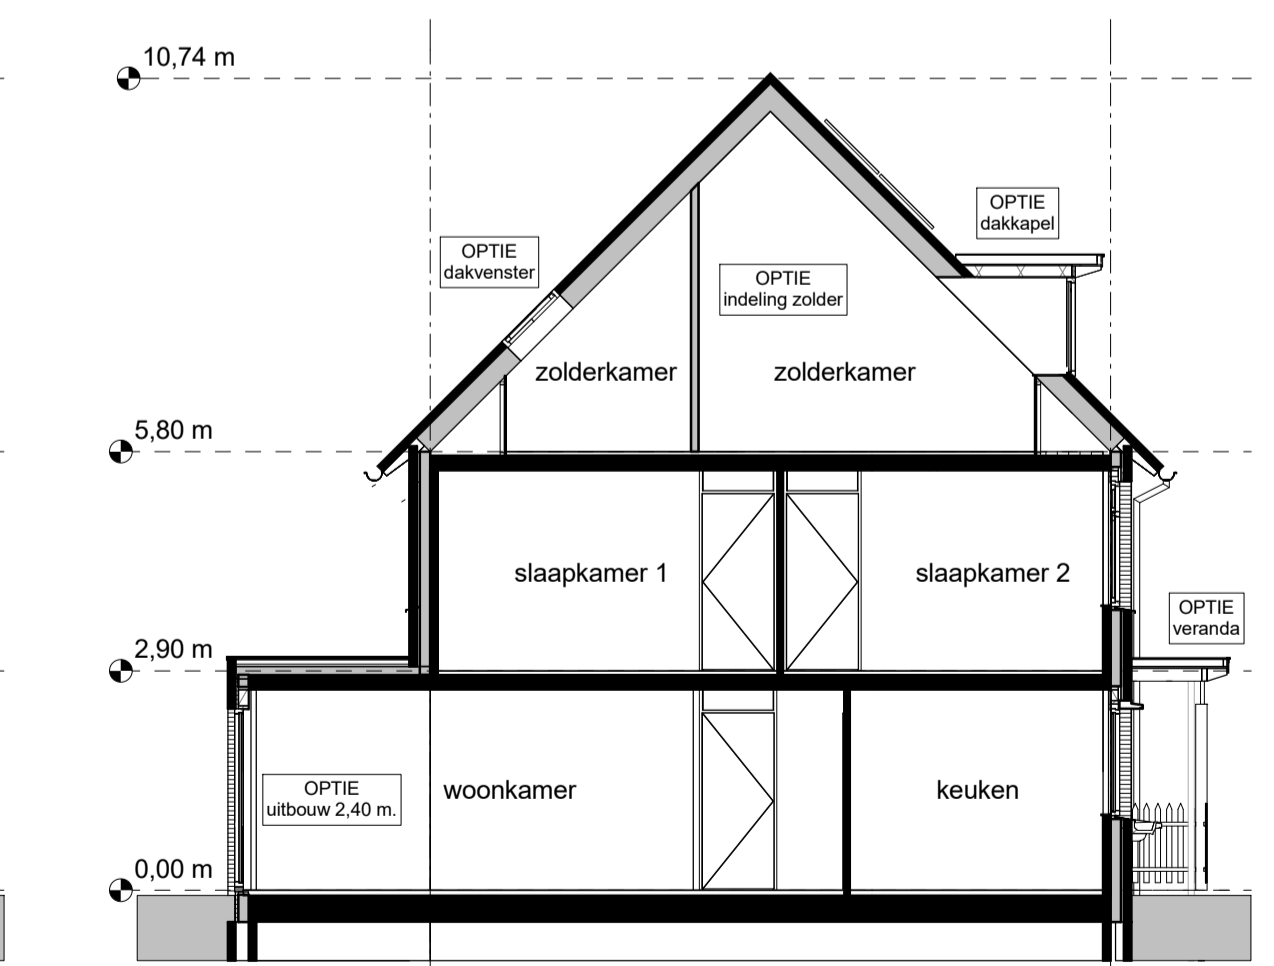

**dwarsakker**  
WONINGBOUWPLAN

De plaats  
waar je je  
thuis voelt!

OPTIES VOORGEVEL - 1:100

OPTIES ACHTERGEVEL - 1:100

OPTIES BEGANE GROND - 1:100

OPTIES 1e VERDIEPING - 1:100

OPTIES 2e VERDIEPING - 1:100

OPTIES DOORSNEDE - 1:100

OPTIES DOORSNEDE - 1:100

**RENVOOI**

- enkelpolige serieschakelaar
- enkelpolige wisselschakelaar
- enkele wandcontactdoos, geaard
- dubbele wandcontactdoos, geaard
- loze leiding, voorzien van trekkoord
- thermostaat
- hoofdbediening mechanische ventilatie
- aansluitpunt centrale antenne installatie (CAI)
- aansluiting gas
- lichtpunt
- wandlichtpunt
- drukknoop voor deurbel
- perilex wandcontactdoos (voor MV-box)
- rookmelder
- radiator
- verdeelunit t.b.v. vloerverwarming
- aansluitpunt of opstelplaats CV-ketel
- aansluitpunt/opstelplaats mechanische ventilatie
- aansluitpunt of opstelplaats wasmachine
- aansluitpunt of opstelplaats koelkast
- aansluitpunt of opstelplaats vaatwasser
- ventilatierooster in het glas
- ventilatierooster boven het kozijn

**SITUATIE**

Landelijk  
wonen in  
Zwartebroek

**NIEUWBOUW 12 RIJWONINGEN DWARSAKKER ZWARTEBROEK**

**OPTIETEKENING**  
PLATTEGRONDEN, GEVELS & DOORSNEDEN

BOUWNUMMERS: alle bouwnummers  
DATUM: 18 september 2015  
STATUS: definitief