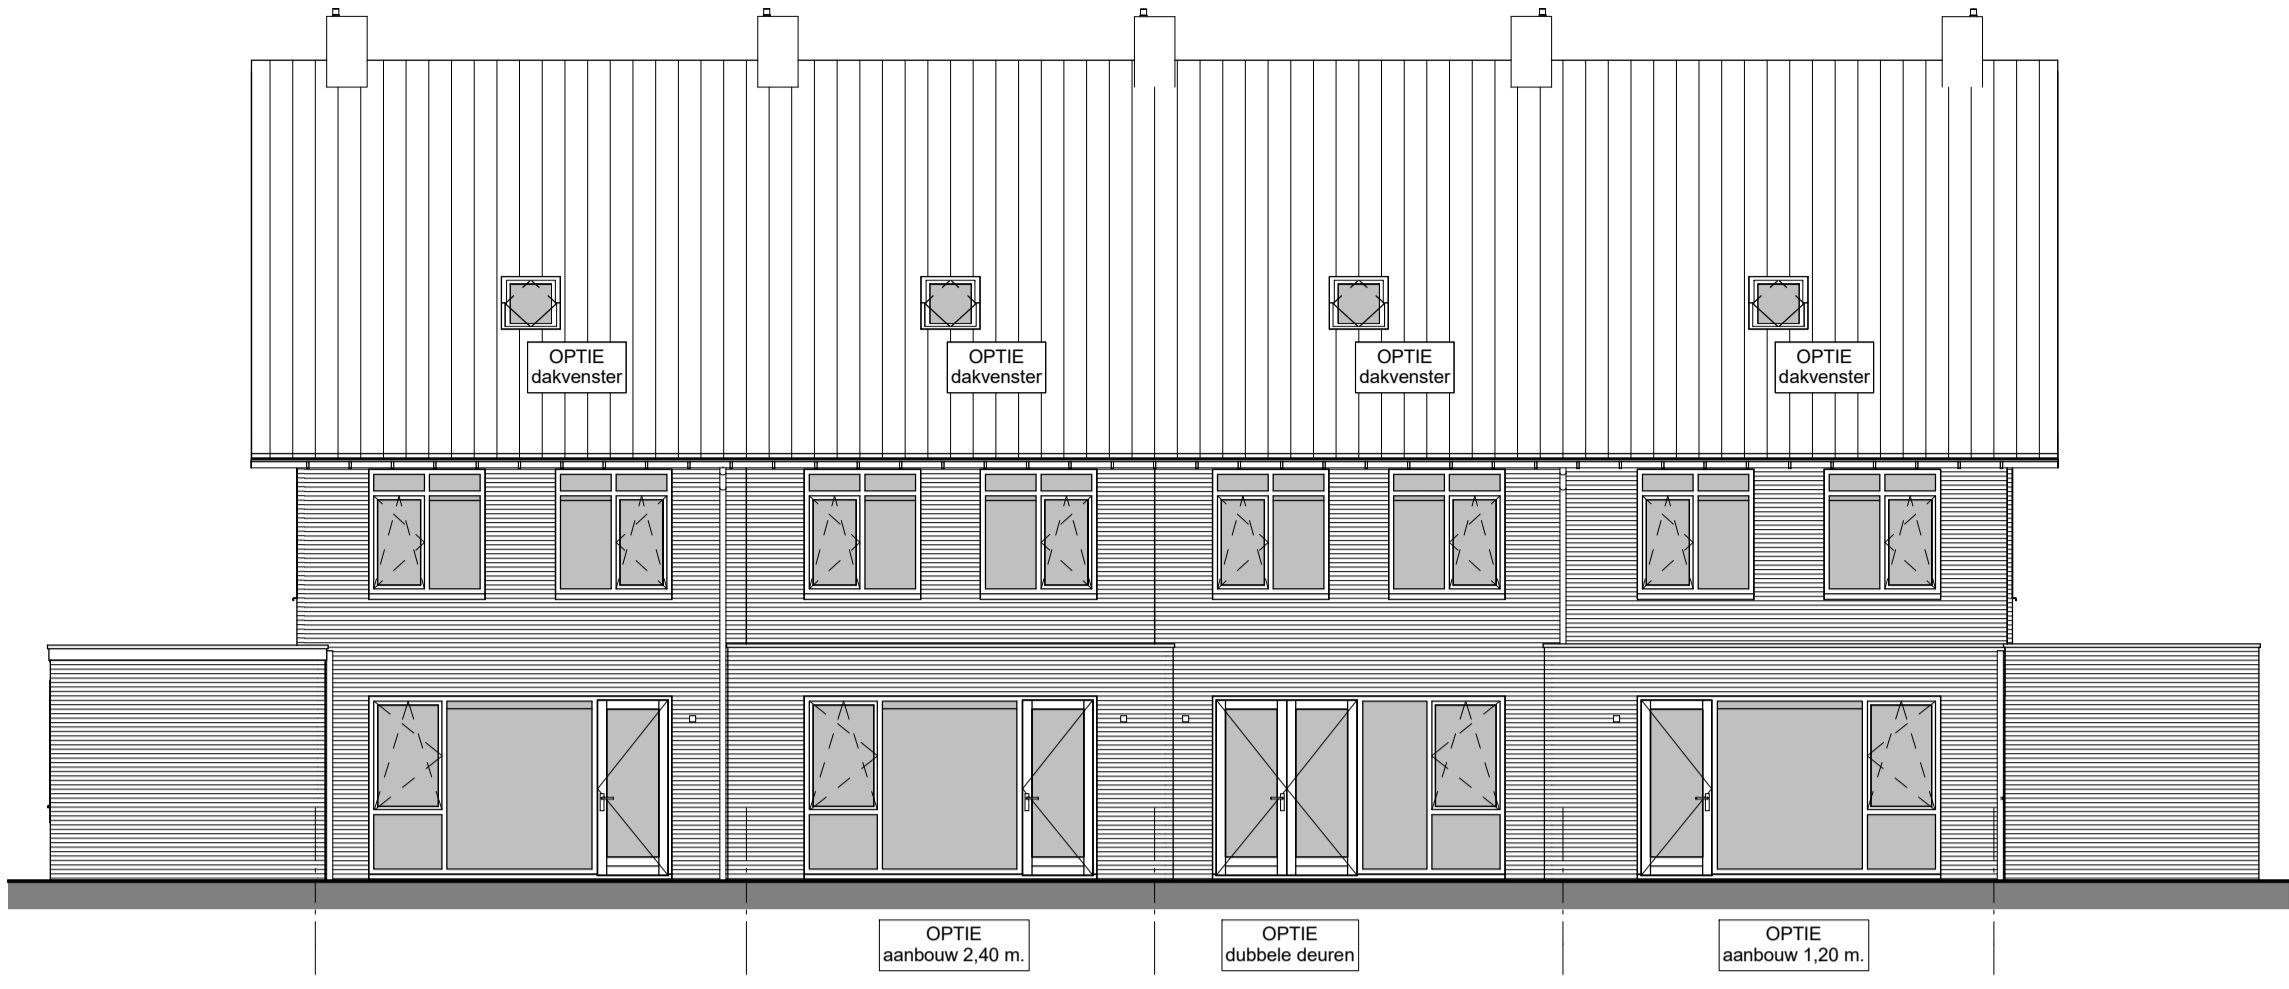

**dwarsakker**  
WONINGBOUWPLAN

De plaats  
waar je je  
thuis voelt!

OPTIES VOORGEVEL - 1:100

OPTIES ACHTERGEVEL - 1:100

OPTIES BEGANE GROND - 1:100

OPTIES 1e VERDIEPING - 1:100

OPTIES 2e VERDIEPING - 1:100

OPTIES DOORSNEDE - 1:100

OPTIES DOORSNEDE - 1:100

**RENVOOI**

- enkelpolige serieschakelaar
- enkelpolige wisselschakelaar
- enkele wandcontactdoos, geaard
- dubbele wandcontactdoos, geaard
- loze leiding, voorzien van trekkoord
- thermostaat
- hoofdbediening mechanische ventilatie
- aansluitpunt centrale antenne installatie (CAI)
- aansluiting gas
- lichtpunt
- wandlichtpunt
- drukknoop voor deurbel
- perilex wandcontactdoos (voor MV-box)
- rookmelder
- radiator
- verdeelunit t.b.v. vloerverwarming
- aansluitpunt of opstelplaats CV-ketel
- aansluitpunt/opstelplaats mechanische ventilatie
- aansluitpunt of opstelplaats wasmachine
- aansluitpunt of opstelplaats koelkast
- aansluitpunt of opstelplaats vaatwasser
- ventilatierooster in het glas
- ventilatierooster boven het kozijn

**SITUATIE**

Landelijk  
wonen in  
Zwartebroek

**NIEUWBOUW 12 RIJWONINGEN DWARSAKKER ZWARTEBROEK**

**OPTIETEKENING**  
PLATTEGRONDEN, GEVELS & DOORSNEDEN

BOUWNUMMERS: alle bouwnummers  
DATUM: 18 september 2015  
STATUS: definitief