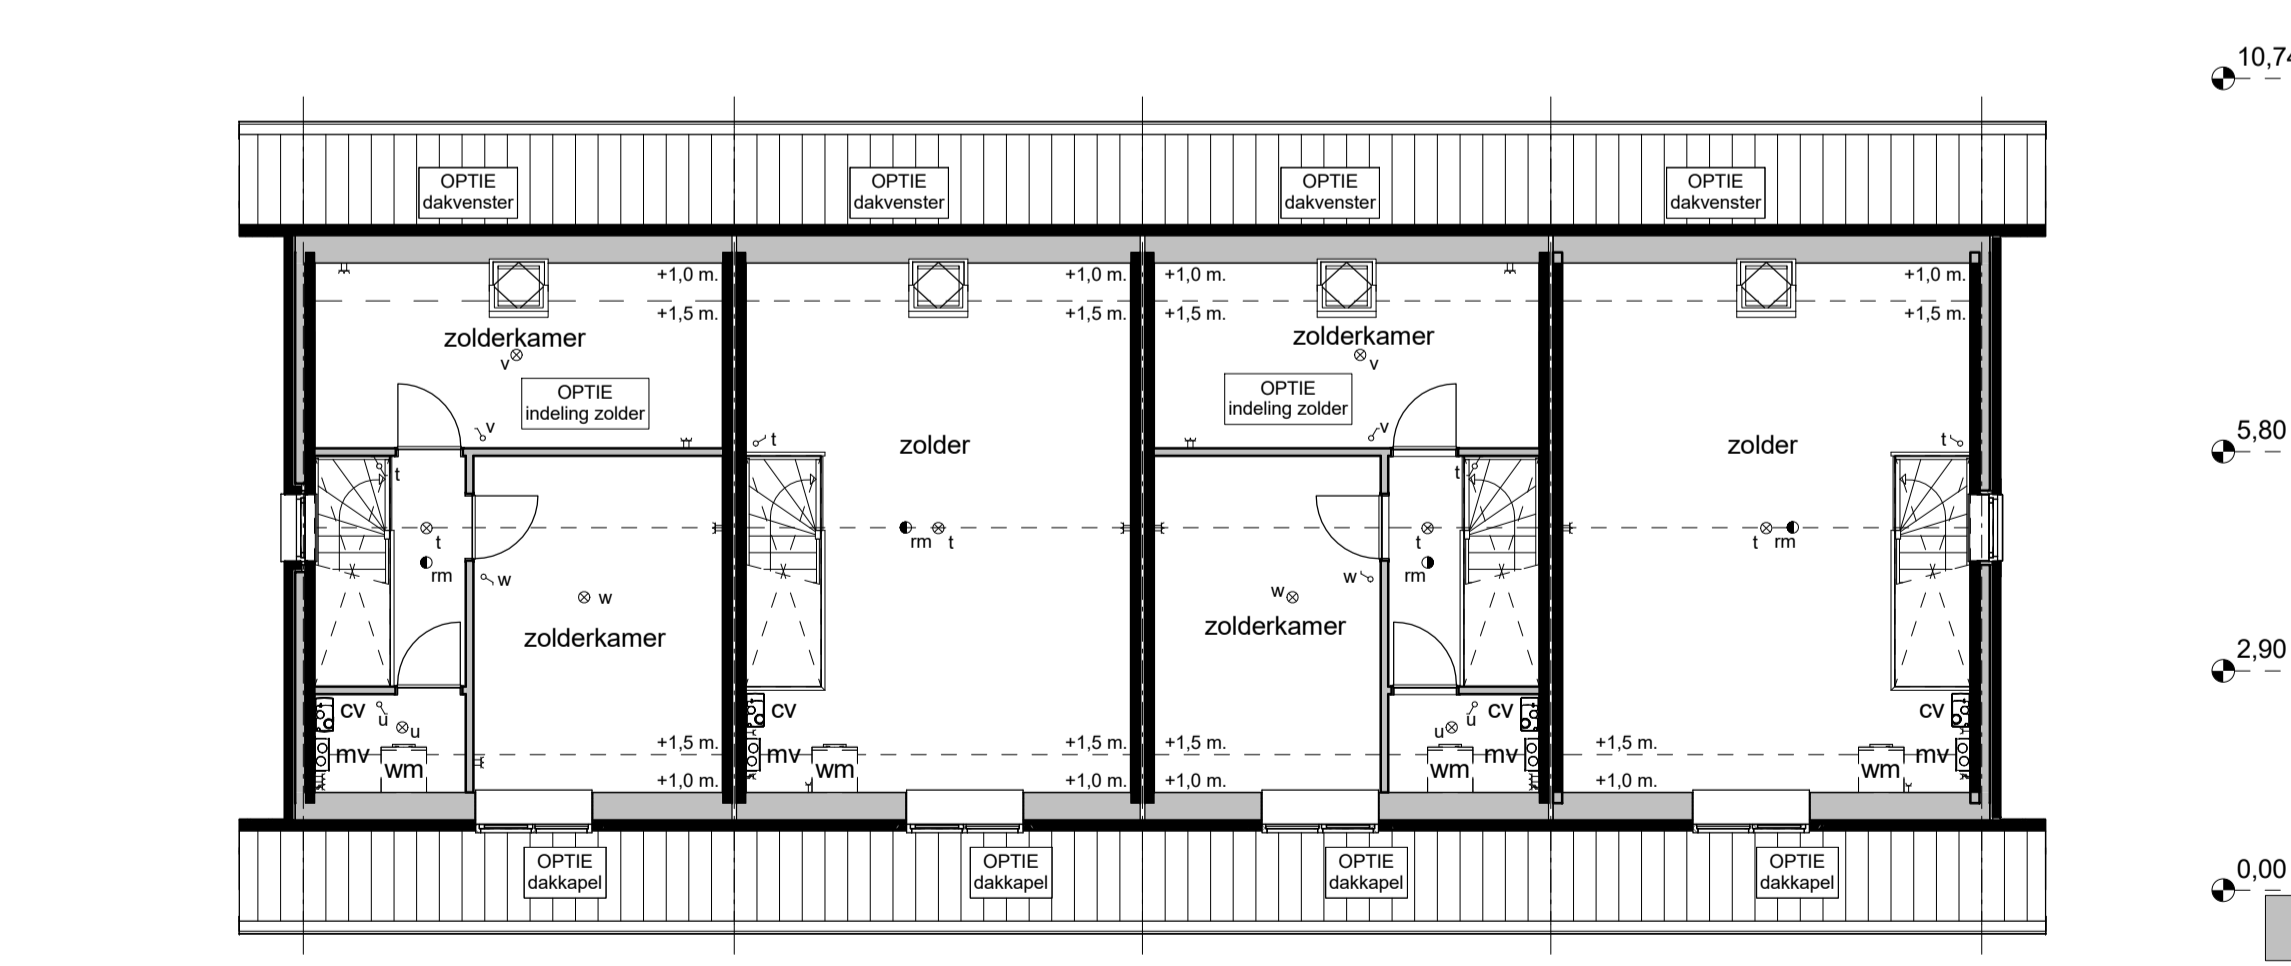

**dwarsakker**  
WONINGBOUWPLAN

De plaats  
waar je je  
thuis voelt!

OPTIES VOORGEVEL - 1:100

OPTIES ACHTERGEVEL - 1:100

OPTIES BEGANE GROND - 1:100

OPTIES 1e VERDIEPING - 1:100

OPTIES 2e VERDIEPING - 1:100

OPTIES DOORSNEDE - 1:100

OPTIES DOORSNEDE - 1:100

**RENVOOI**

- enkelpolige serieschakelaar
- enkelpolige wisselschakelaar
- enkele wandcontactdoos, geaard
- dubbele wandcontactdoos, geaard
- loze leiding, voorzien van trekkoord
- thermostaat
- hoofdbediening mechanische ventilatie
- aansluitpunt centrale antenne installatie (CAI)
- aansluiting gas
- lichtpunt
- wandlichtpunt
- drukknoop voor deurbel
- perilex wandcontactdoos (voor MV-box)
- rookmelder
- radiator
- verdeelunit t.b.v. vloerverwarming
- aansluitpunt of opstelplaats CV-ketel
- aansluitpunt/opstelplaats mechanische ventilatie
- aansluitpunt of opstelplaats wasmachine
- aansluitpunt of opstelplaats koelkast
- aansluitpunt of opstelplaats vaatwasser
- ventilatierooster in het glas
- ventilatierooster boven het kozijn