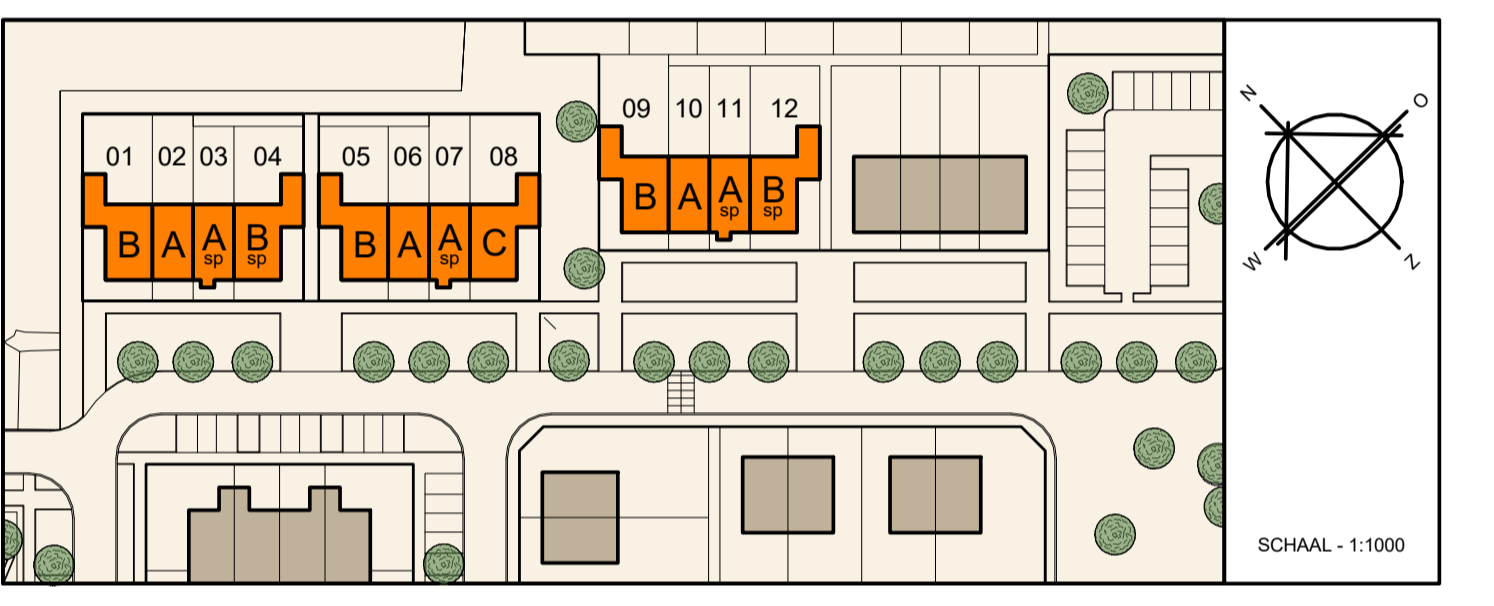

dwarsakker
WONINGBOUWPLAN

De plaats
waar je je
thuis voelt!

RENVOOI

- enkelpolige serieschakelaar
- enkelpolige wisselschakelaar
- enkele wandcontactdoos, geaard
- dubbele wandcontactdoos, geaard
- loze leiding, voorzien van trekkoord
- thermostaat
- hoofdbediening mechanische ventilatie
- aansluitpunt centrale antenne installatie (CAI)
- aansluiting gas
- lichtpunt
- wandlichtpunt
- drukknoop voor deurbel
- perilex wandcontactdoos (voor MV-box)
- rookmelder
- radiator
- verdeelunit t.b.v. vloerverwarming
- aansluitpunt of opstelplaats CV-ketel
- aansluitpunt/opstelplaats mechanische ventilatie
- aansluitpunt of opstelplaats wasmachine
- aansluitpunt of opstelplaats koelkast
- aansluitpunt of opstelplaats vaatwasser
- ventilatierooster in het glas
- ventilatierooster boven het kozijn

SITUATIE

Landelijk
wonen in
Zwartebroek

NIEUWBOUW 12 RIJWONINGEN DWARSAKKER ZWARTEBROEK

OPTIETEKENING
PLATTEGRONDEN, GEVELS & DOORSNEDEN

BOUWNUMMERS: alle bouwnummers
DATUM: 18 september 2015
STATUS: definitief