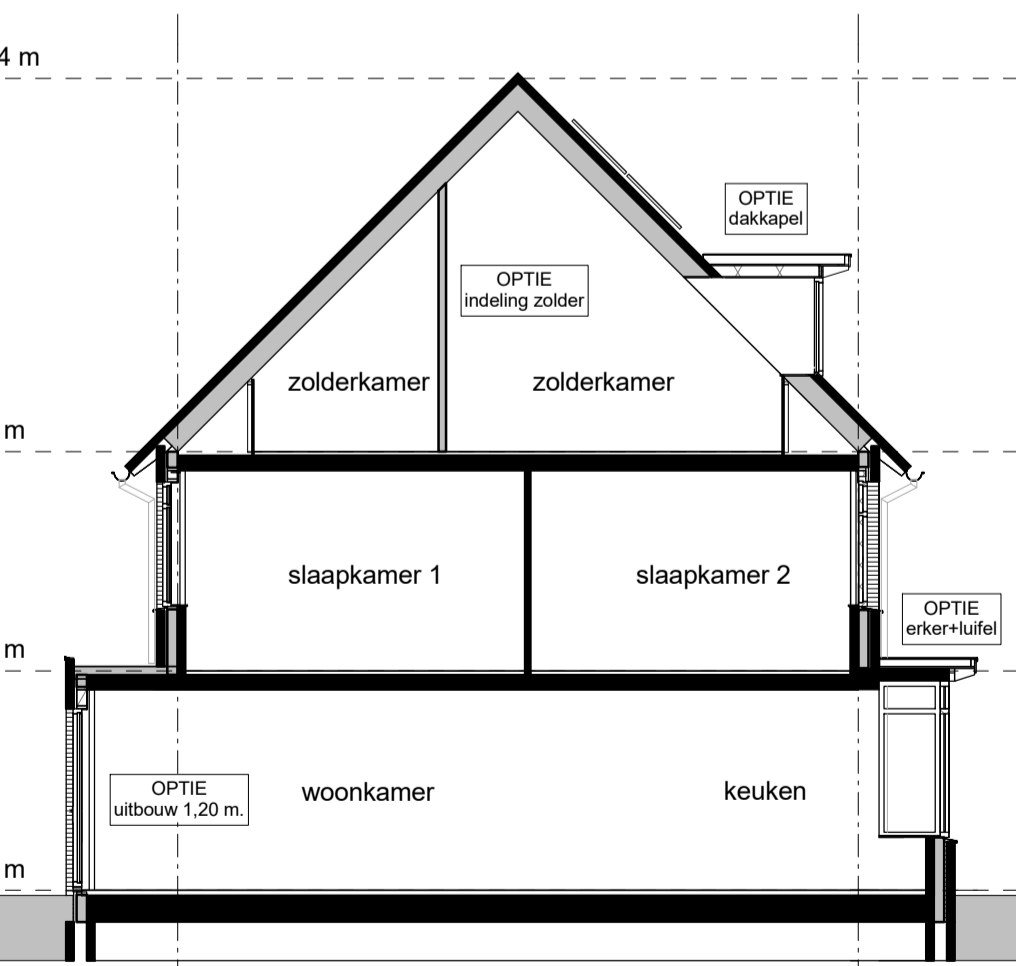

**dwarsakker**  
WONINGBOUWPLAN

De plaats  
waar je je  
thuis voelt!

OPTIES VOORGEVEL - 1:100

OPTIES ACHTERGEVEL - 1:100

OPTIES BEGANE GROND - 1:100

OPTIES 1e VERDIEPING - 1:100

OPTIES 2e VERDIEPING - 1:100

OPTIES DOORSNEDE - 1:100

OPTIES DOORSNEDE - 1:100

**RENVOOI**

- enkelpolige serieschakelaar
- enkelpolige wisselschakelaar
- enkele wandcontactdoos, geaard
- dubbele wandcontactdoos, geaard
- loze leiding, voorzien van trekkoord
- thermostaat
- hoofdbediening mechanische ventilatie
- aansluitpunt centrale antenne installatie (CAI)
- aansluiting gas
- lichtpunt
- wandlichtpunt
- drukknoop voor deurbel
- perilex wandcontactdoos (voor MV-box)
- rookmelder
- radiator
- verdeelunit t.b.v. vloerverwarming
- aansluitpunt of opstelplaats CV-ketel
- aansluitpunt/opstelplaats mechanische ventilatie
- aansluitpunt of opstelplaats wasmachine
- aansluitpunt of opstelplaats koelkast
- aansluitpunt of opstelplaats vaatwasser
- ventilatierooster in het glas
- ventilatierooster boven het kozijn

**SITUATIE**

Landelijk  
wonen in  
Zwartebroek

**NIEUWBOUW 12 RIJWONINGEN DWARSAKKER ZWARTEBROEK**

**OPTIETEKENING**  
PLATTEGRONDEN, GEVELS & DOORSNEDEN

BOUWNUMMERS: alle bouwnummers  
DATUM: 18 september 2015  
STATUS: definitief