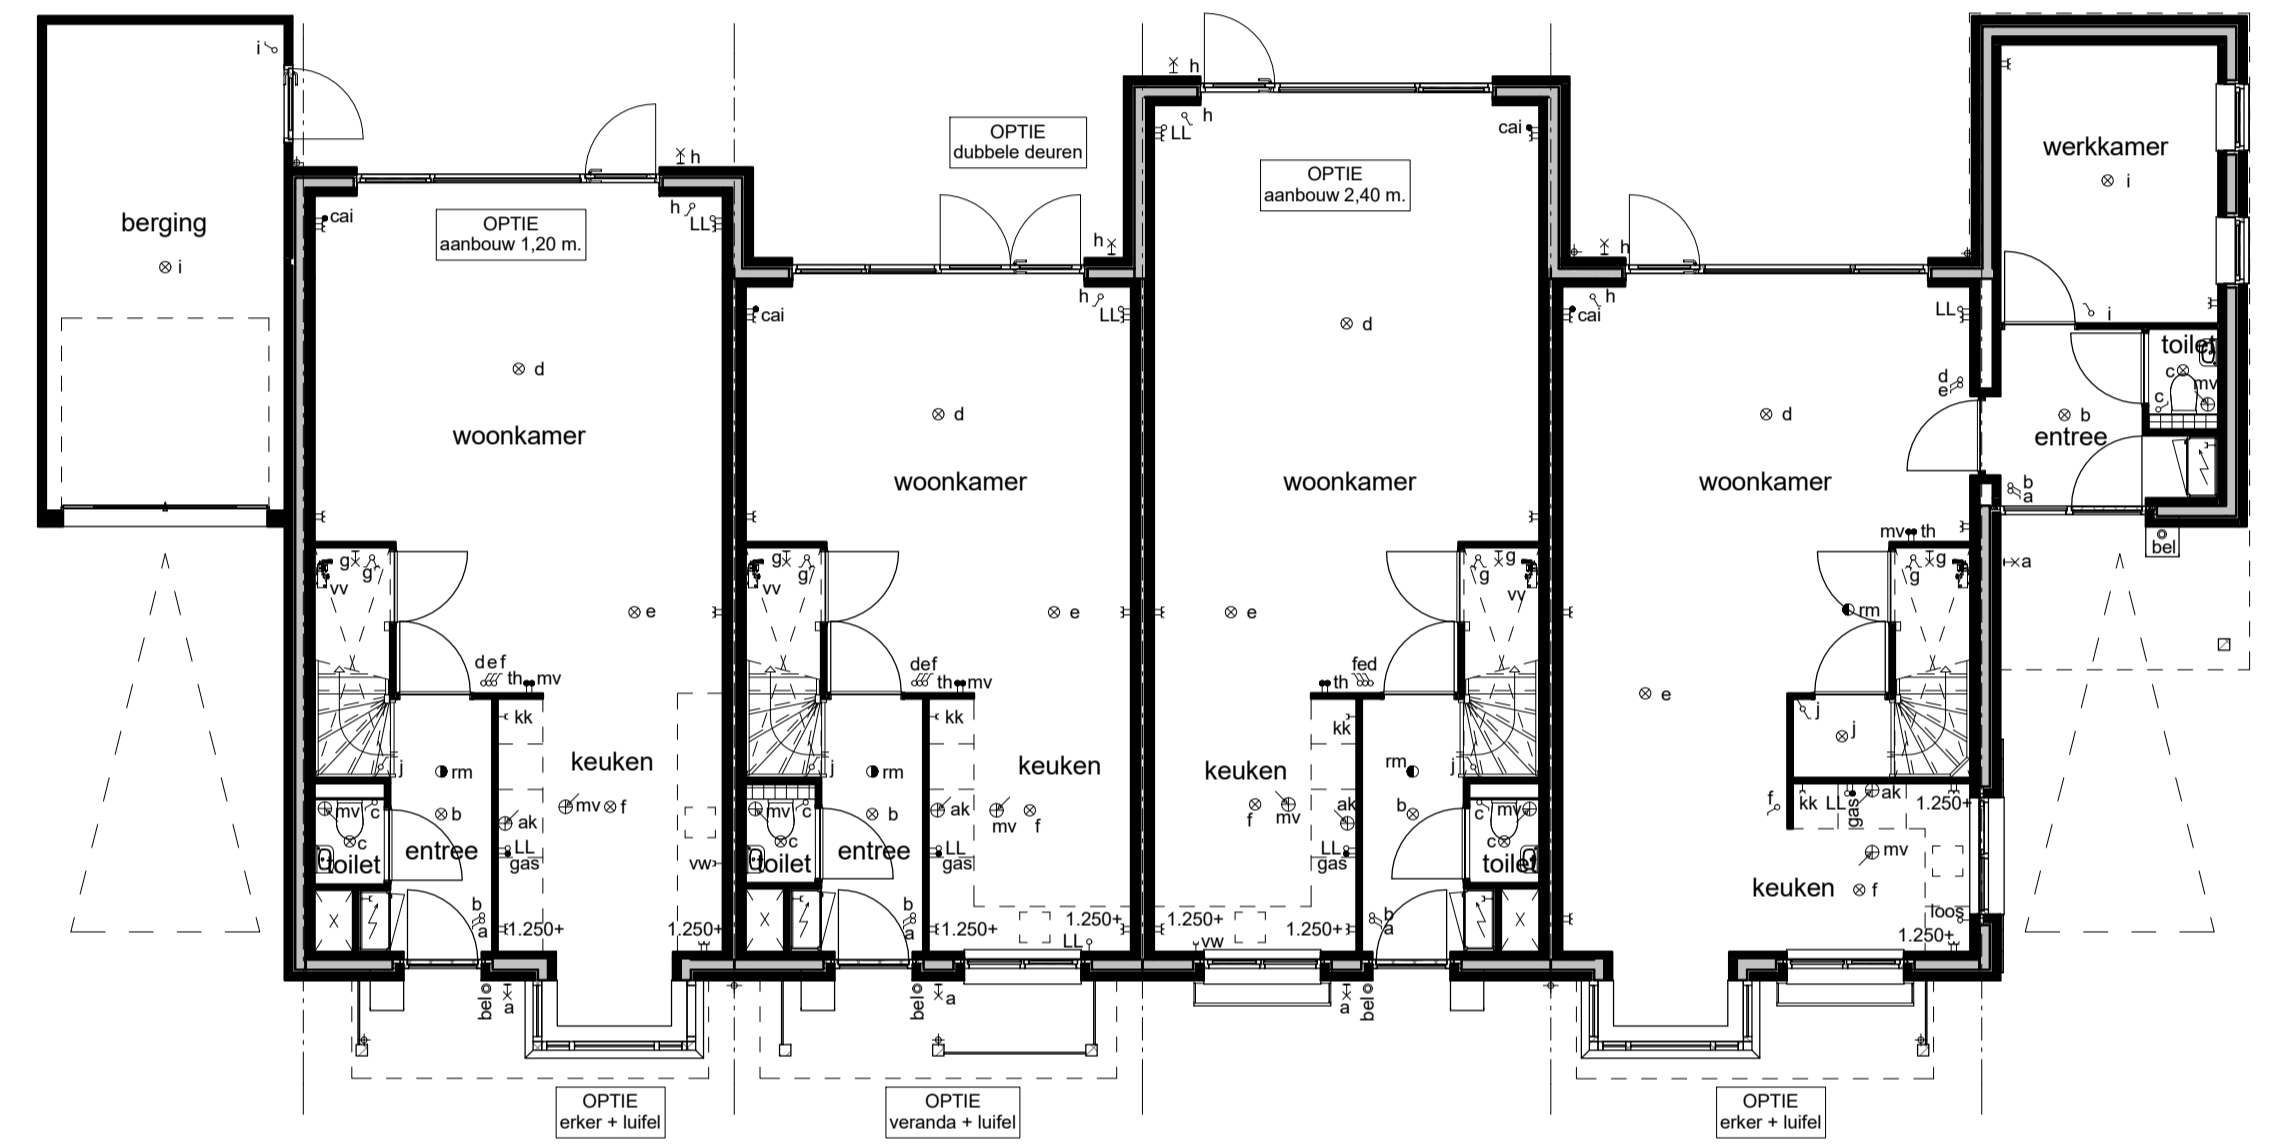

**dwarsakker**  
WONINGBOUWPLAN

De plaats  
waar je je  
thuis voelt!

OPTIES VOORGEVEL - 1:100

OPTIES ACHTERGEVEL - 1:100

OPTIES BEGANE GROND - 1:100

OPTIES 1e VERDIEPING - 1:100

OPTIES 2e VERDIEPING - 1:100

OPTIES DOORSNEDE - 1:100

OPTIES DOORSNEDE - 1:100

**RENVOOI**

- enkelpolige serieschakelaar
- enkelpolige wisselschakelaar
- enkele wandcontactdoos, geaard
- dubbele wandcontactdoos, geaard
- loze leiding, voorzien van trekkoord
- thermostaat
- hoofdbediening mechanische ventilatie
- aansluitpunt centrale antenne installatie (CAI)
- aansluiting gas
- lichtpunt
- wandlichtpunt
- drukknoop voor deurbel
- perilex wandcontactdoos (voor MV-box)
- rookmelder
- radiator
- verdeelunit t.b.v. vloerverwarming
- aansluitpunt of opstelplaats CV-ketel
- aansluitpunt/opstelplaats mechanische ventilatie
- aansluitpunt of opstelplaats wasmachine
- aansluitpunt of opstelplaats koelkast
- aansluitpunt of opstelplaats vaatwasser
- ventilatierooster in het glas
- ventilatierooster boven het kozijn

**SITUATIE**

Landelijk  
wonen in  
Zwartebroek

**NIEUWBOUW 12 RIJWONINGEN DWARSAKKER ZWARTEBROEK**

**OPTIETEKENING**  
PLATTEGRONDEN, GEVELS & DOORSNEDEN

BOUWNUMMERS: alle bouwnummers  
DATUM: 18 september 2015  
STATUS: definitief